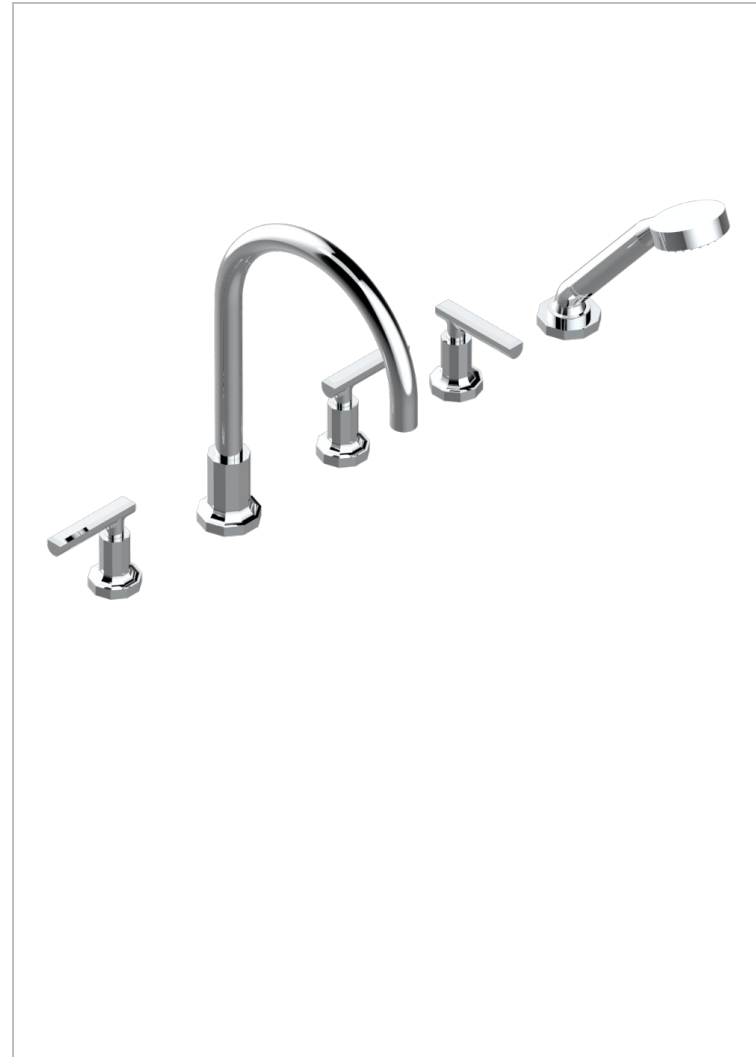

LES ONDES WITH LEVER

G8B-1132SG

THG[®]
PARIS

Bateria baÑo/ducha para encimera con caÑo super goliath, 2 llaves de paso de 3/4", y una teleducha con un monomando de peluqueria con cartucho progresivo

CARACTERÍSTICAS

- Les Ondes with lever
- Bateria baÑo/ducha para encimera con caÑo super goliath, 2 llaves de paso de 3/4", y una teleducha con un monomando de peluqueria con cartucho progresivo

ACABADOS DISPONIBLES

Bronce claro - D01
Cerámica negra mate - D30
Cobre viejo mate - H07
Cromo - A02
Cromo / dorado - G02
Cromo mate - C02

Dorado - F01
Dorado mate - F07
Dorado pálido - F30
Dorado pálido mate (sin barniz) - F31
Natural smoked Brass - A13
Níquel - B01

Níquel mate - C01
Níquel viejo - H28
Pvd blush - H62
Pvd blush mate - H60
Pvd color latón - H49
Pvd color latón mate - H50

Pvd color níquel - H55
Pvd color níquel mate - H56
Pvd color oro - H52
Pvd color oro mate - H53
Pvd grafito - H64
Pvd grafito mate - H65

Pvd marrón bronce - F33
Pvd marrón bronce mate - F34
Pvd umber - H66
Pvd umber mate - H67