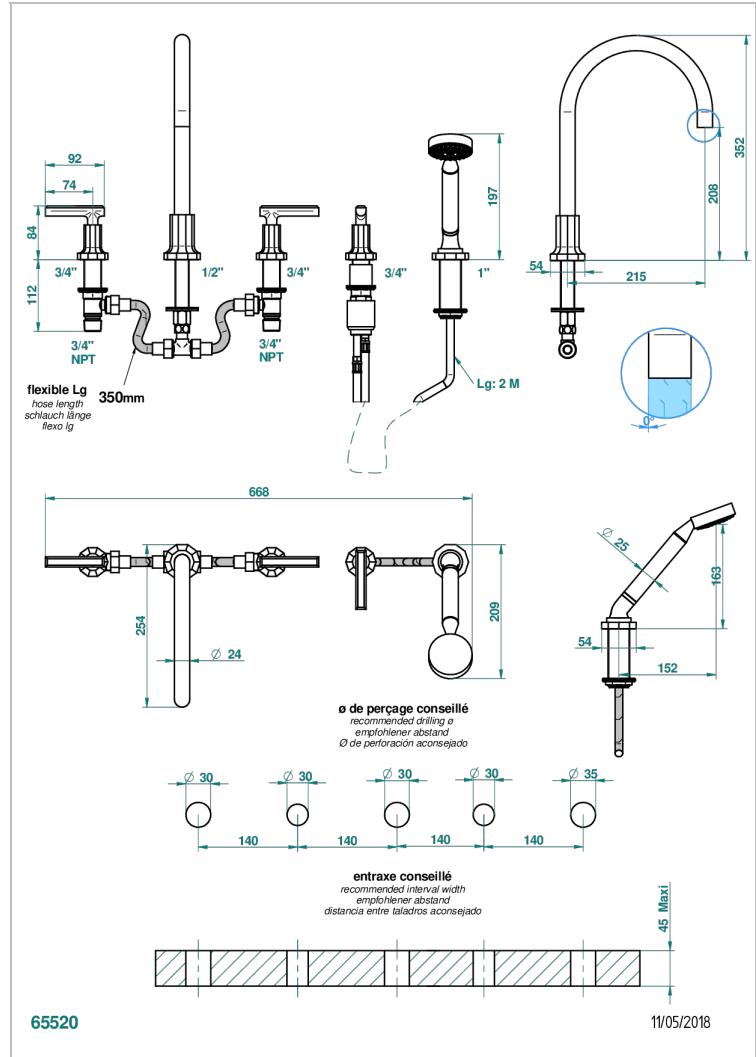

LES ONDES WITH LEVER

G8B-1132SG

THG[®]
PARIS

Bateria baÑo/ducha para encimera con caÑo super goliath, 2 llaves de paso de 3/4", y una teleducha con un monomando de peluqueria con cartucho progresivo

CARACTERÍSTICAS

- Les Ondes with lever
- Bateria baÑo/ducha para encimera con caÑo super goliath, 2 llaves de paso de 3/4", y una teleducha con un monomando de peluqueria con cartucho progresivo

ACABADOS DISPONIBLES

Bronce claro - D01
Cerámica negra mate - D30
Cobre viejo mate - H07
Cromo - A02
Cromo / dorado - G02
Cromo mate - C02