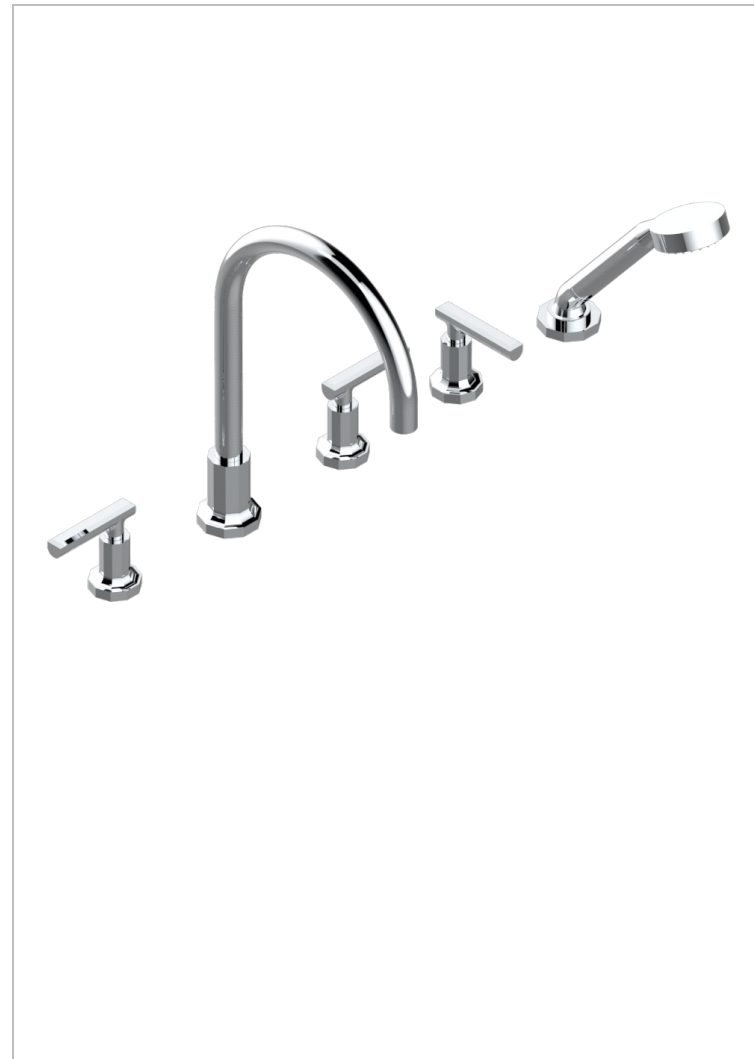

LES ONDES WITH LEVER

G8B-1132SG

Bateria baÑo/ducha para encimera con caÑo super goliath, 2 llaves de paso de 3/4", y una teleducha con un monomando de peluqueria con cartucho progresivo

CARACTERÍSTICAS

- Les Ondes with lever
- Bateria baÑo/ducha para encimera con caÑo super goliath, 2 llaves de paso de 3/4", y una teleducha con un monomando de peluqueria con cartucho progresivo

ACABADOS DISPONIBLES

Bronce claro - D01
Cerámica negra mate - D30
Cobre viejo mate - H07
Cromo - A02
Cromo / dorado - G02
Cromo mate - C02

Dorado - F01
Dorado mate - F07
Dorado pálido - F30
Dorado pálido mate (sin barniz) - F31
Natural smoked Brass - A13
Níquel - B01

Níquel mate - C01
Níquel viejo - H28
Pvd blush - H62
Pvd blush mate - H60
Pvd color latón - H49
Pvd color latón mate - H50

Pvd color níquel - H55
Pvd color níquel mate - H56
Pvd color oro - H52
Pvd color oro mate - H53
Pvd grafito - H64
Pvd grafito mate - H65