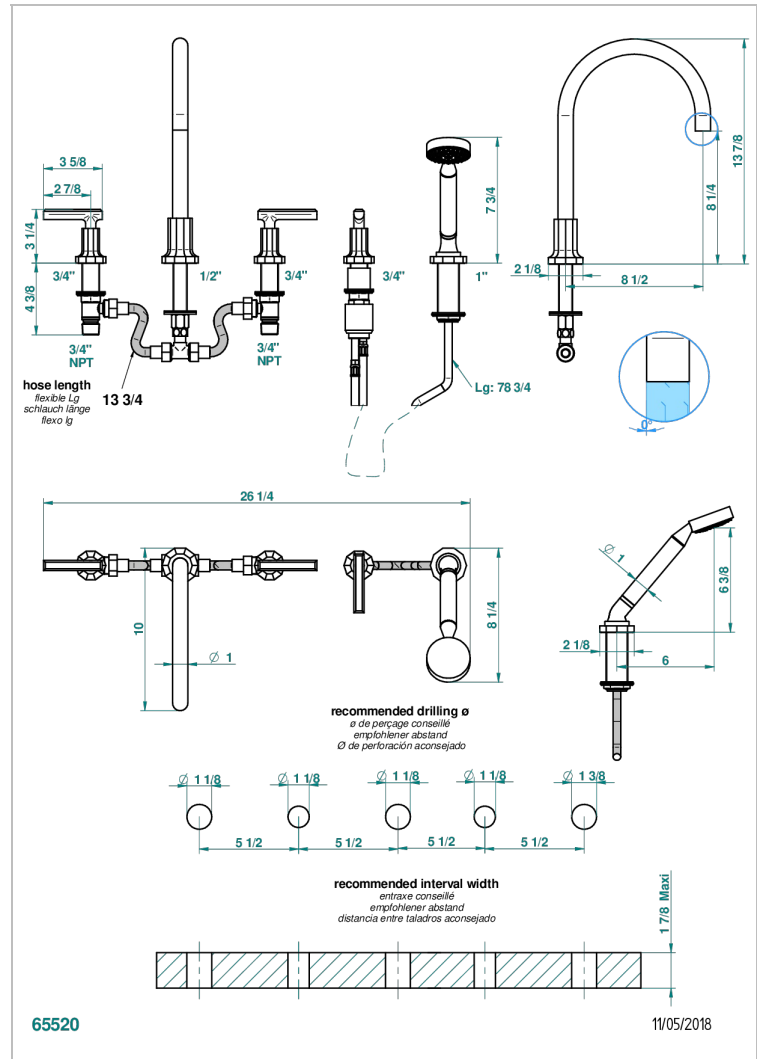

LES ONDES WITH LEVER

G8B-1132SG

Bateria baÑo/ducha para encimera con caÑo super goliath, 2 llaves de paso de 3/4", y una teleducha con un monomando de peluqueria con cartucho progresivo

CARACTERÍSTICAS

- Les Ondes with lever
- Bateria baÑo/ducha para encimera con caÑo super goliath, 2 llaves de paso de 3/4", y una teleducha con un monomando de peluqueria con cartucho progresivo

Níquel mate - C01
Níquel viejo - H28
Pvd blush - H62
Pvd blush mate - H60
Pvd color latón - H49
Pvd color latón mate - H50

Pvd color níquel - H55
Pvd color níquel mate - H56
Pvd color oro - H52
Pvd color oro mate - H53
Pvd grafito - H64
Pvd grafito mate - H65

Pvd marrón bronce - F33
Pvd marrón bronce mate - F34
Pvd umber - H66
Pvd umber mate - H67