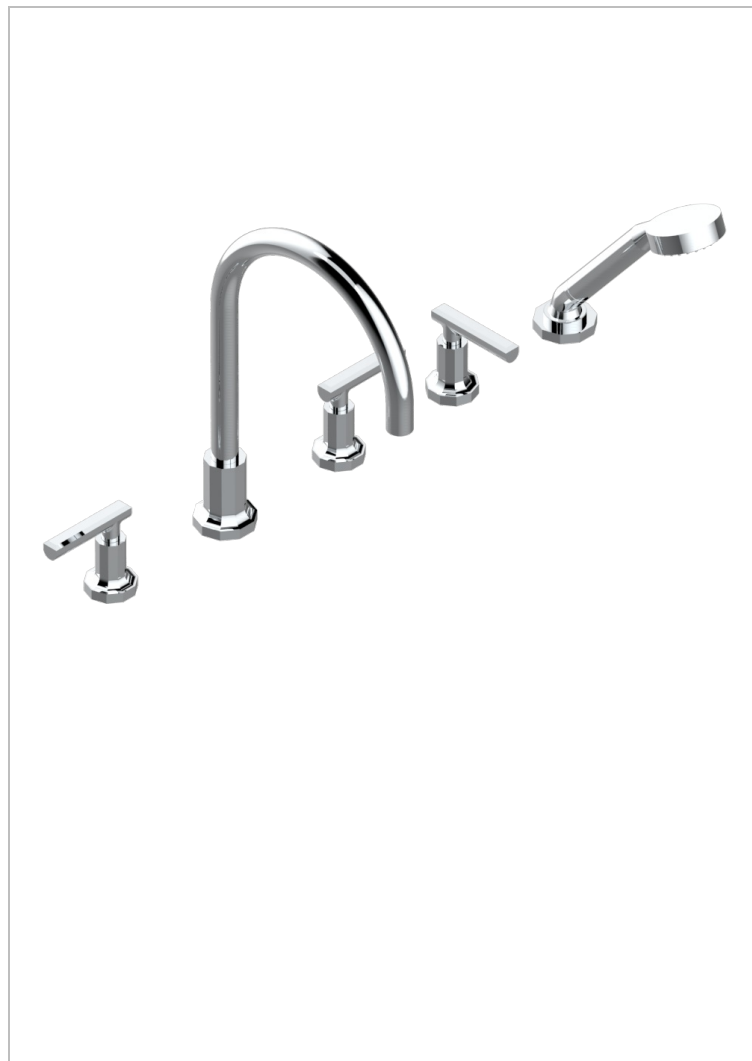

# LES ONDES С РУКОЯТКАМИ

G8B-1132SG

THG  
PARIS

Смеситель устанавливаемый на борту ванны на 5 отверстий с душем, керамическим смесителем, 2 вентилями 3/4" и изливом СУПЕР ГОЛИАФ

## ХАРАКТЕРИСТИКИ

- Les Ondes с рукоятками
- Смеситель устанавливаемый на борту ванны на 5 отверстий с душем, керамическим смесителем, 2 вентилями 3/4" и изливом СУПЕР ГОЛИАФ

## ДОСТУПНЫЕ ВАРИАНТЫ ПОКРЫТИЙ

Black ceram - D30  
Blush PVD - H62  
Graphite PVD - H64  
Matt Umber PVD - H67  
Matt blush PVD - H60  
Matt graphite PVD - H65

Natural smoked Brass - A13  
Umber PVD - H66  
Бронза - D01  
Золото - F01  
Матовая красная старинная медь - H07  
Матовое золото - F07