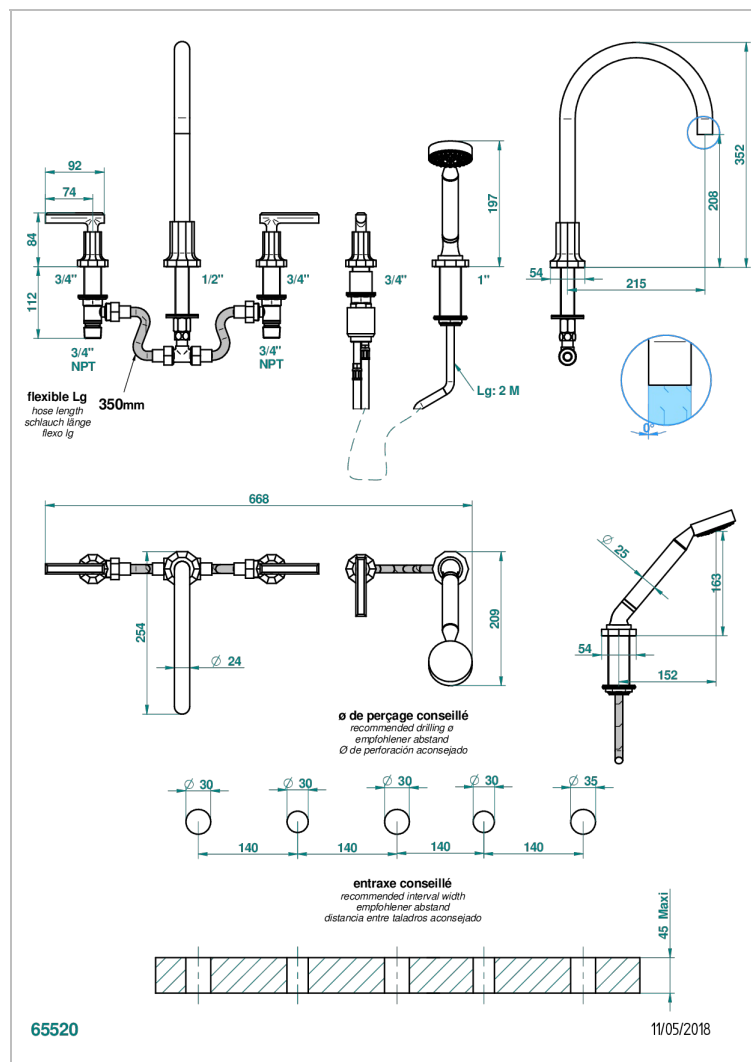

# LES ONDES С РУКОЯТКАМИ

G8B-1132SG

THG  
PARIS

Смеситель устанавливаемый на борту ванны на 5 отверстий с душем, керамическим смесителем, 2 вентилями 3/4" и изливом СУПЕР ГОЛИАФ

## ХАРАКТЕРИСТИКИ

- Les Ondes с рукоятками
- Смеситель устанавливаемый на борту ванны на 5 отверстий с душем, керамическим смесителем, 2 вентилями 3/4" и изливом СУПЕР ГОЛИАФ