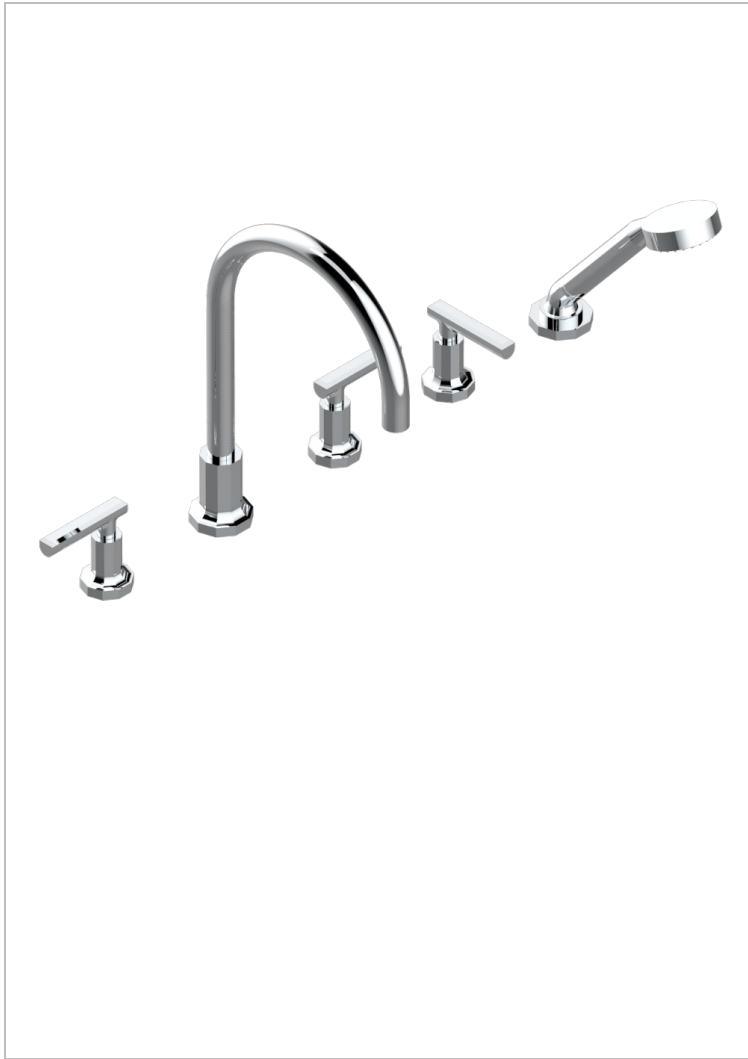

LES ONDES WITH LEVER

G8B-1132SG

台式五孔超大喷嘴浴缸淋浴龙头，两边3/4"水阀，台式温控花洒

THG[®]
PARIS

特色

- Les Ondes with lever
- 台式五孔超大喷嘴浴缸淋浴龙头，两边3/4"水阀，台式温控花洒

可选饰面

Black ceram - D30
Blush PVD - H62
Graphite PVD - H64
Matt Umber PVD - H67
Matt blush PVD - H60
Matt graphite PVD - H65

Natural smoked Brass - A13
PVD哑光棕铜 - F34
PVD哑光金 - H53
PVD哑光铜 - H50
PVD哑光镍 - H56
PVD抛光铜 - H49

PVD棕铜 - F33
PVD金色 - H52
PVD镍 - H55
Umber PVD - H66
哑光复古铜 - H07
哑光浅金 - F31

哑光金 - F07
哑光铬 - C02
哑光镍 - C01
复古镍 - H28
抛光金 (24K金) - F01
抛光铬 - A02