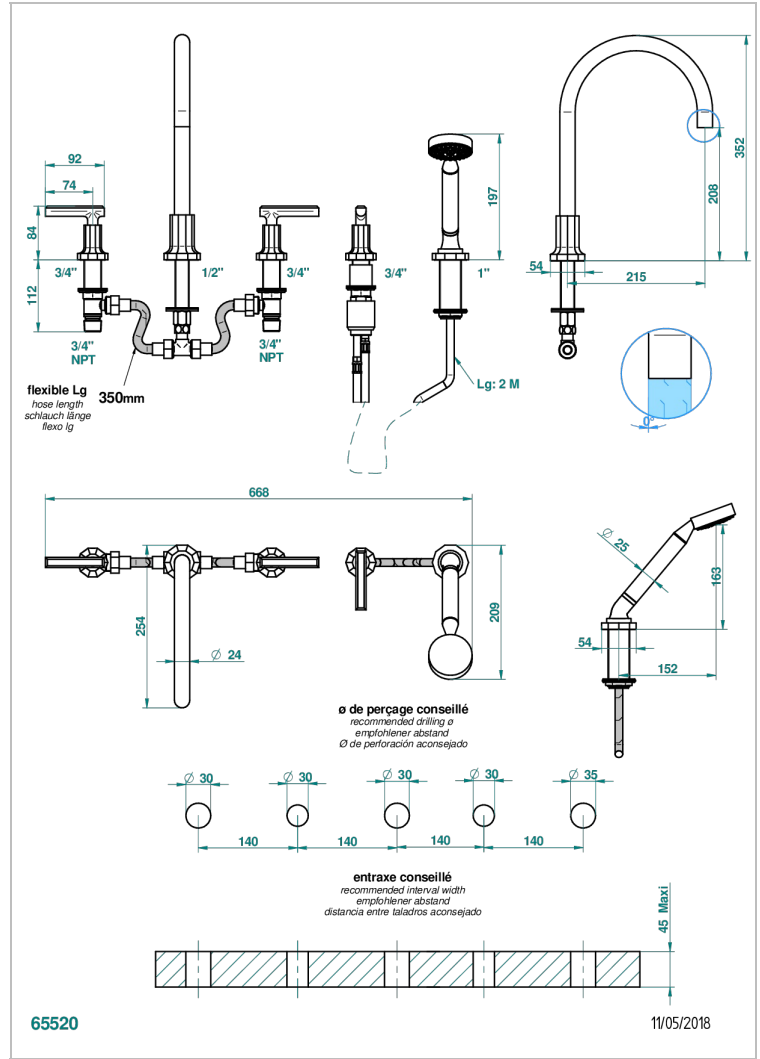

LES ONDES WITH LEVER

G8B-1132SG

台式五孔超大喷嘴浴缸淋浴龙头，两边3/4"水阀，台式温控花洒

THG[®]
PARIS

特色

- Les Ondes with lever
- 台式五孔超大喷嘴浴缸淋浴龙头，两边3/4"水阀，台式温控花洒

可选饰面

Black ceram - D30
Blush PVD - H62
Graphite PVD - H64
Matt Umber PVD - H67
Matt blush PVD - H60
Matt graphite PVD - H65