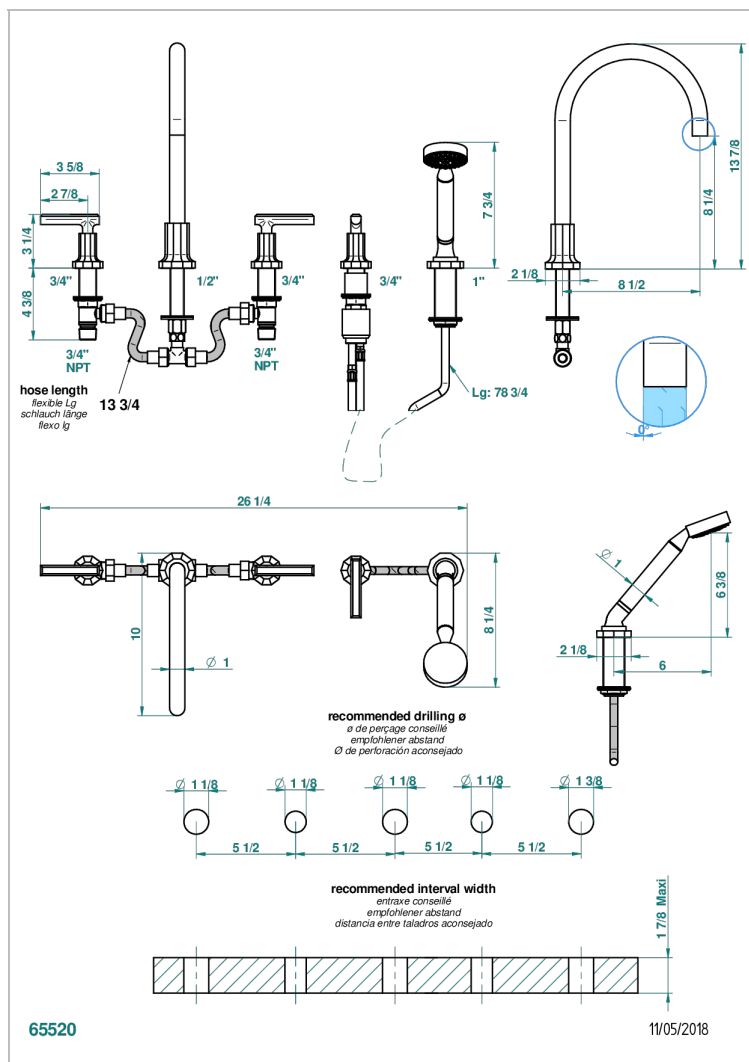

# LES ONDES С РУКОЯТКАМИ

G8B-1132SG

THG<sup>®</sup>  
PARIS

Смеситель устанавливаемый на борту ванны на 5 отверстий с душем, керамическим смесителем, 2 вентилями 3/4" и изливом СУПЕР ГОЛИАФ

## ХАРАКТЕРИСТИКИ

- Les Ondes с рукоятками
- Смеситель устанавливаемый на борту ванны на 5 отверстий с душем, керамическим смесителем, 2 вентилями 3/4" и изливом СУПЕР ГОЛИАФ