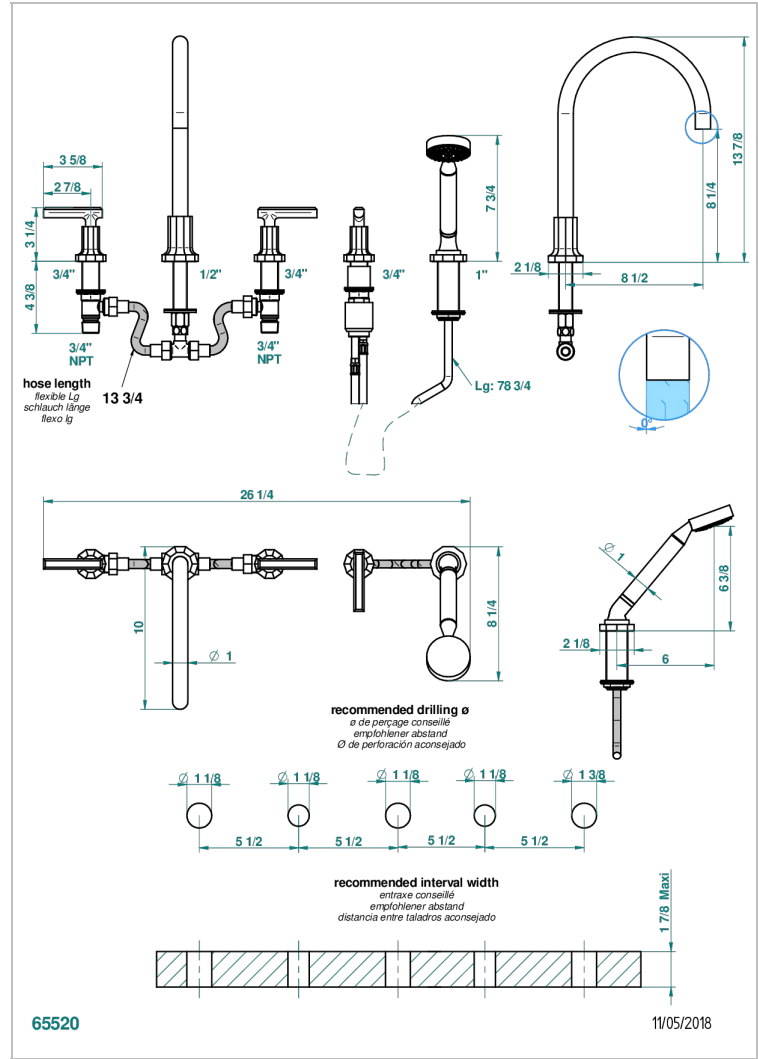

LES ONDES WITH LEVER

G8B-1132SG

台式五孔超大喷嘴浴缸淋浴龙头，两边3/4"水阀，台式温控花洒

THG[®]
PARIS

特色

- Les Ondes with lever
- 台式五孔超大喷嘴浴缸淋浴龙头，两边3/4"水阀，台式温控花洒

可选饰面

Black ceram - D30
Blush PVD - H62
Graphite PVD - H64
Matt Umber PVD - H67
Matt blush PVD - H60
Matt graphite PVD - H65