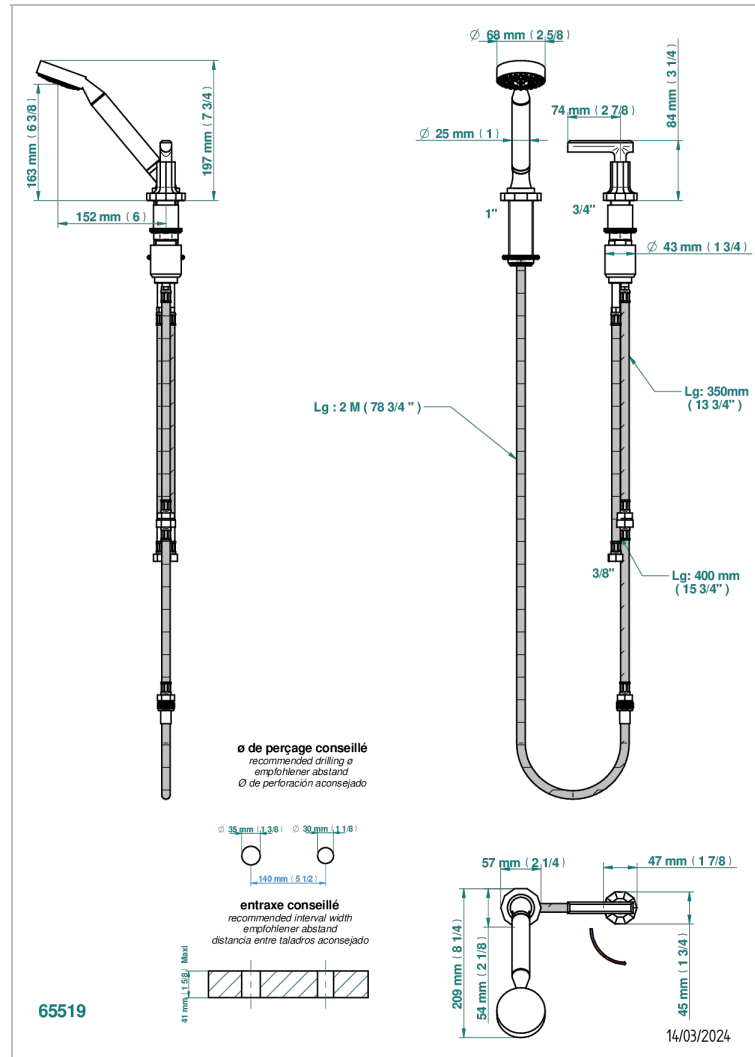

LES ONDES A MANETTES

G8B-6532/60A

Mitigeur à cartouche progressive avec croisillon de style, douchette, coulant et flexible 2 m

CARACTÉRISTIQUES

- ACS : 22ACCLY009

CERTIFICATIONS

FINITIONS DISPONIBLES

Bronze clair - D01
Chromé - A02
Chromé / doré - G02
Chromé mat - C02
Doré brillant - F01
Doré mat - F07

Laiton fumé naturel - A13
Nickel brillant - B01
Nickel mat - C01
Noir mat céramique - D30
Or pâle - F30
Or pâle mat - F31

Pvd blush - H62
Pvd blush mat - H60
Pvd couleur bronze brown - F33
Pvd couleur bronze brown - mat - F34
Pvd couleur doré - H52
Pvd couleur doré mat - H53

Pvd couleur laiton - H49
Pvd couleur laiton mat - H50
Pvd couleur nickel - H55
Pvd couleur nickel mat - H56
Pvd graphite - H64
Pvd graphite mat - H65

Pvd umber - H66
Pvd umber mat - H67
Vieux cuivre rouge mat - H07
Vieux nickel - H28