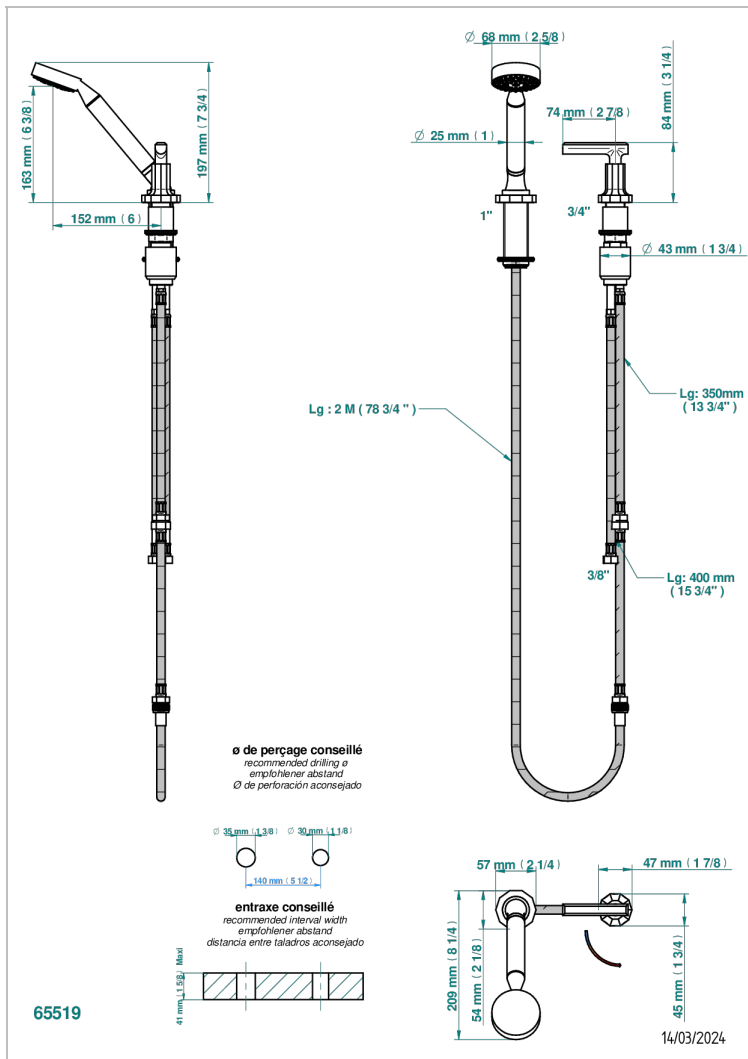

# LES ONDES A MANETTES

G8B-6532/60A

Mitigeur à cartouche progressive avec croisillon de style, douchette, coulant et flexible 2 m

THG<sup>®</sup>  
PARIS

## CARACTÉRISTIQUES

- ACS : 22ACCLY009