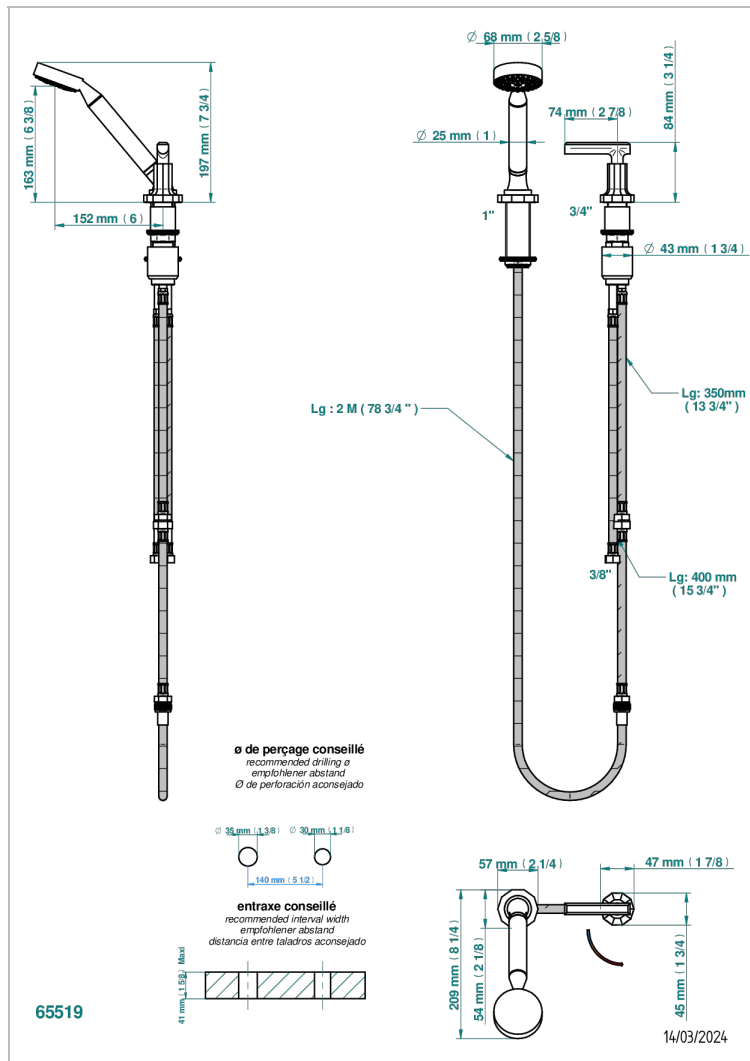

LES ONDES WITH LEVER

G8B-6532/60A

THG
PARIS

Kit monomando de peluquería : monomando con cartucho progresivo, con teleducha sobre encimera, mando de estilo, soporte y flexo de 2m

CARACTERÍSTICAS

- ACS : 22ACCLY009

ESTÁNDAR

ACABADOS DISPONIBLES

Bronce claro - D01
Cerámica negra mate - D30
Cobre viejo mate - H07
Cromo - A02
Cromo / dorado - G02
Cromo mate - C02

Dorado - F01
Dorado mate - F07
Dorado pálido - F30
Dorado pálido mate (sin barniz) - F31
Natural smoked Brass - A13
Níquel - B01

Níquel mate - C01
Níquel viejo - H28
Pvd blush - H62
Pvd blush mate - H60
Pvd color latón - H49
Pvd color latón mate - H50

Pvd color níquel - H55
Pvd color níquel mate - H56
Pvd color oro - H52
Pvd color oro mate - H53
Pvd grafito - H64
Pvd grafito mate - H65

Pvd marrón bronce - F33
Pvd marrón bronce mate - F34
Pvd umber - H66
Pvd umber mate - H67