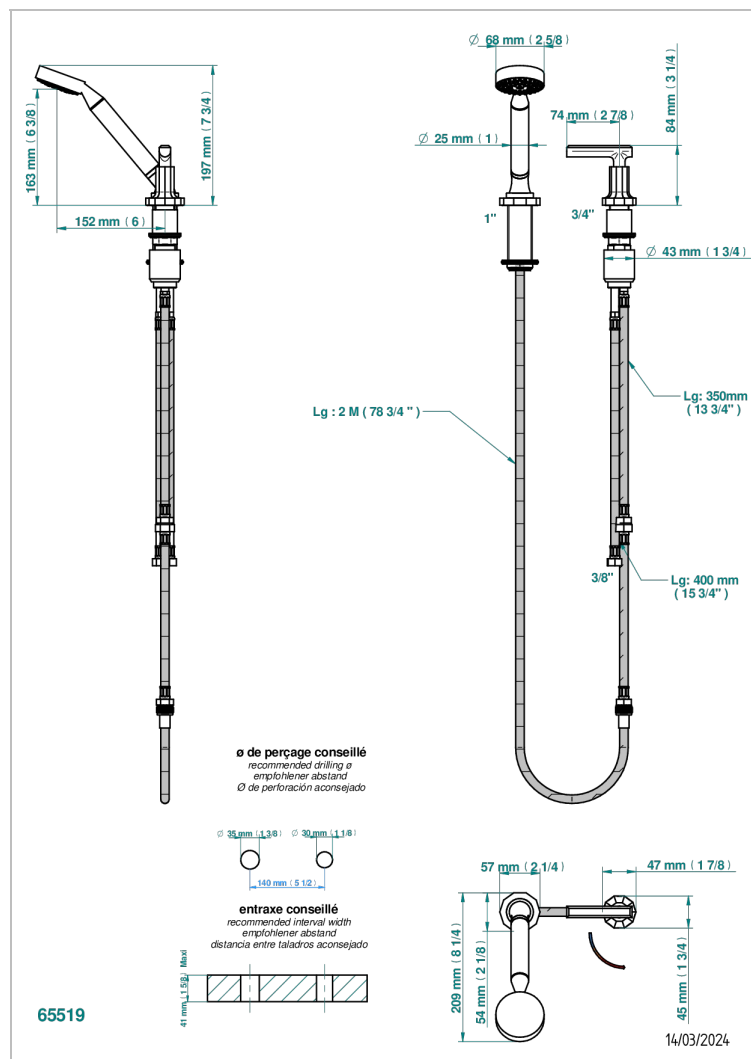

LES ONDES, HEBEL

G8B-6532/60A

THG[®]
PARIS

Progressiver Einhebelmischer zur Standmontage mit Brausegarnitur, Schlupfrohr, Schlauch 2 m und drehbarem Bedienungsgriff passend zur Serie

EIGENSCHAFTEN

- ACS : 22ACCLY009

ZERTIFIZIERUNGEN

VERFÜGBARE OBERFLÄCHEN

Altnickel - H28
Blassgold - F30
Blassgold matt unlackiert - F31
Bronze hell - D01
Chrom - A02
Chrom / gold - G02

Chrom matt - C02
Gold - F01
Gold matt - F07
Kupfer altrot matt lackiert - H07
Mattschwarz keramik - D30
Natural smoked Brass - A13

Nickel matt - C01
Pvd blush - H62
Pvd blush matt - H60
Pvd bronze braun - F33
Pvd bronze braun matt - F34
Pvd gold - H52

Pvd gold matt - H53
Pvd graphite - H64
Pvd graphite matt - H65
Pvd messing - H49
Pvd messing matt - H50
Pvd nickel - H55

Pvd nickel matt - H56
Pvd umber - H66
Pvd umber matt - H67
Silbernickel - B01