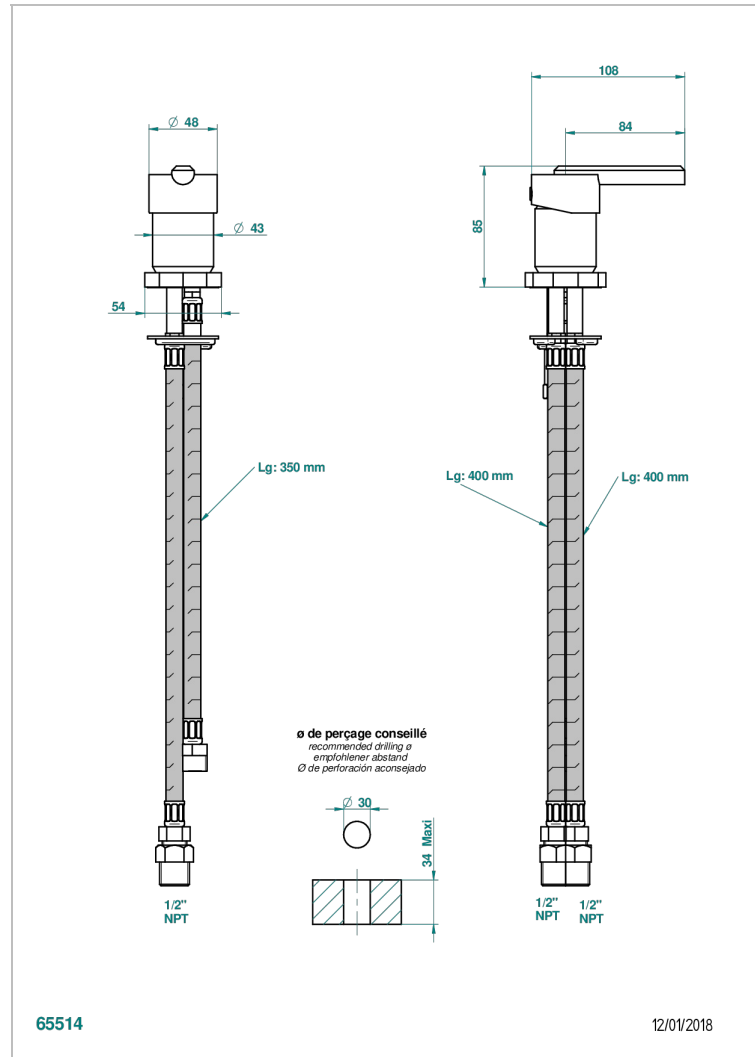

LES ONDES A MANETTES

G8B-6523/US

Mitigeur sur gorge (cartouche de 35 mm) - standard américain

THG[®]
PARIS

CARACTÉRISTIQUES

- Les Ondes à manettes
- Mitigeur sur gorge (cartouche de 35 mm) - standard américain