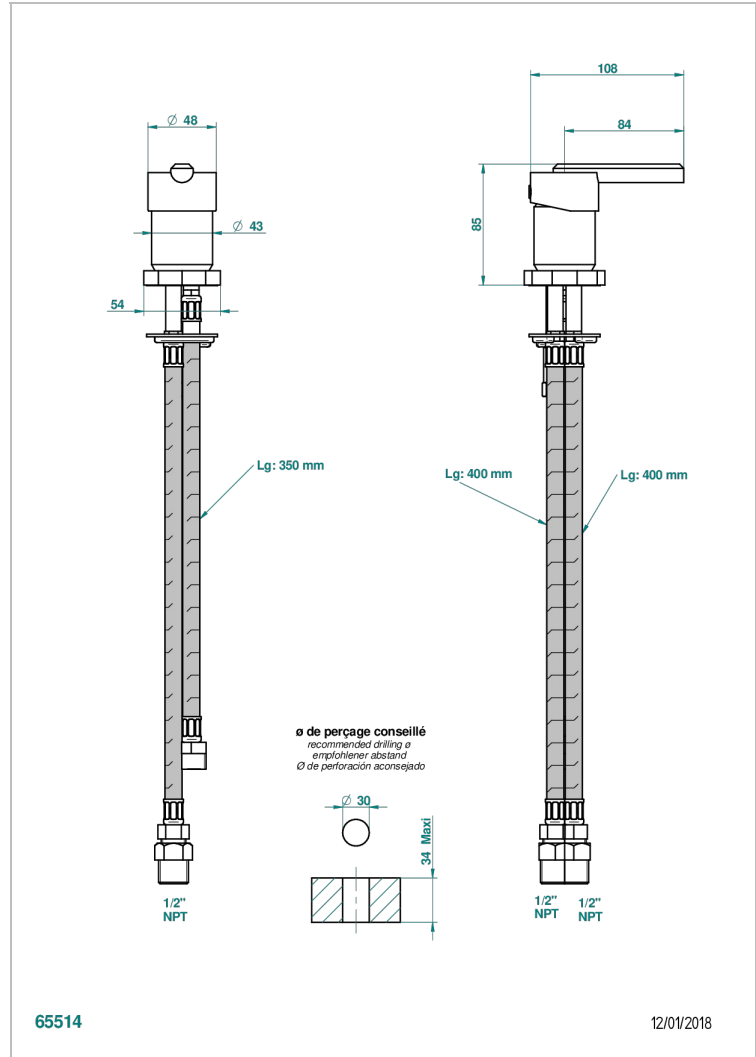

LES ONDES WITH LEVER

G8B-6523/US

Mitigeur sur gorge (cartouche de 35 mm) - standard américain

THG[®]
PARIS

CARACTERÍSTICAS

- Les Ondes with lever
- Mitigeur sur gorge (cartouche de 35 mm) - standard américain

Níquel mate - C01
Níquel viejo - H28
Pvd blush - H62
Pvd blush mate - H60
Pvd color latón - H49
Pvd color latón mate - H50

Pvd color níquel - H55
Pvd color níquel mate - H56
Pvd color oro - H52
Pvd color oro mate - H53
Pvd grafito - H64
Pvd grafito mate - H65