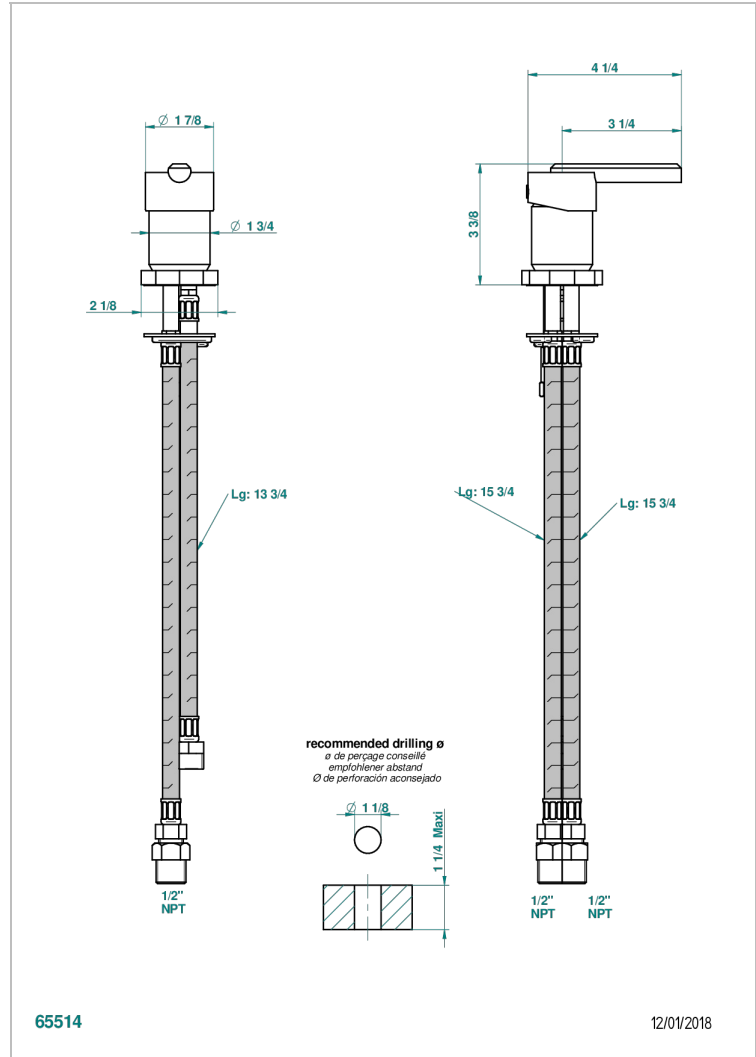

LES ONDES A MANETTES

G8B-6523/US

Mitigeur sur gorge (cartouche de 35 mm) - standard américain

THG[®]
PARIS

CARACTÉRISTIQUES

- Les Ondes à manettes
- Mitigeur sur gorge (cartouche de 35 mm) - standard américain