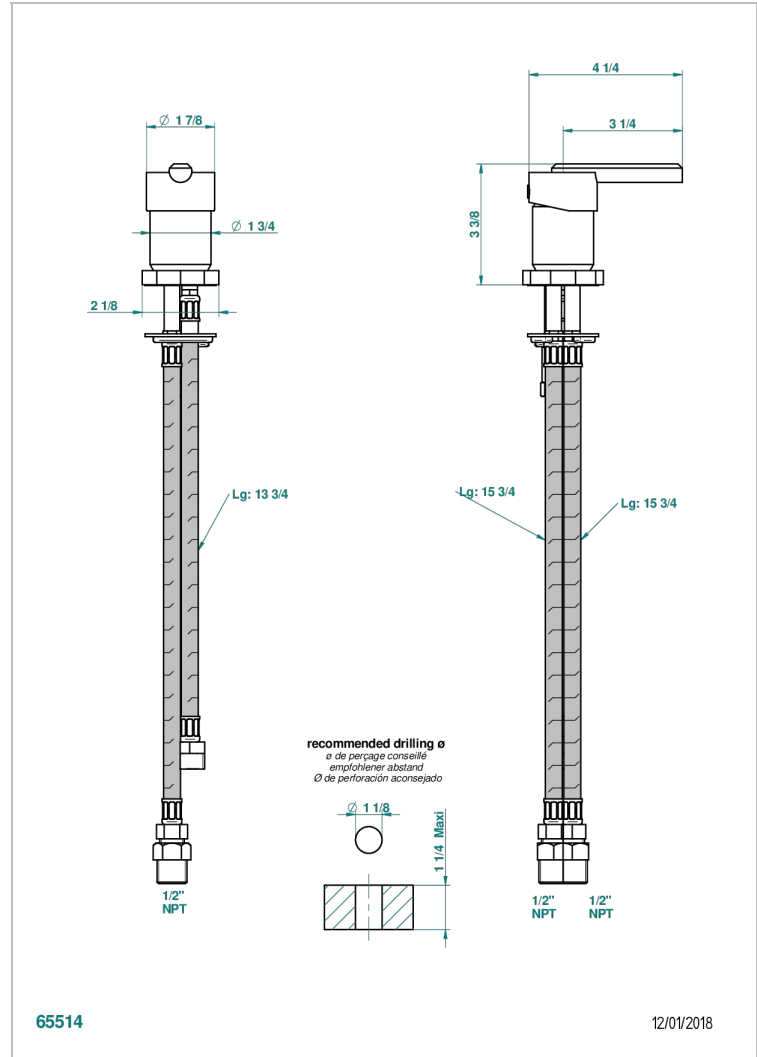

# LES ONDES WITH LEVER

G8B-6523/US

Mitigeur sur gorge (cartouche de 35 mm) - standard américain

THG<sup>®</sup>  
PARIS

## CARACTERÍSTICAS

- Les Ondes with lever
- Mitigeur sur gorge (cartouche de 35 mm) - standard américain