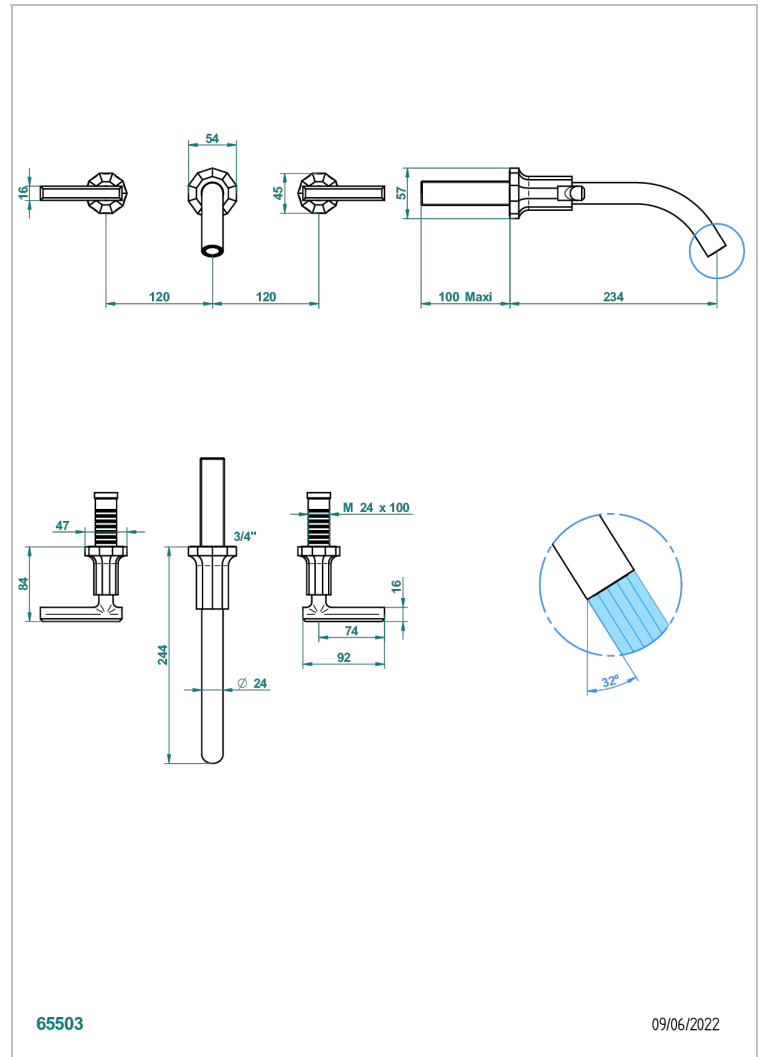

LES ONDES A MANETTES

G8B-41GB

Garniture pour mélangeur de bain mural, bec goliath

THG[®]
PARIS

CARACTÉRISTIQUES

- Les Ondes à manettes
- Garniture pour mélangeur de bain mural, bec goliath

PRODUITS ASSOCIÉS

- Ref. G00-40AM/US Partie à encastrer pour mélangeur mural - version manettes- standard américain

FINITIONS DISPONIBLES

Bronze clair - D01
Chromé - A02
Chromé / doré - G02
Chromé mat - C02
Doré brillant - F01
Doré mat - F07