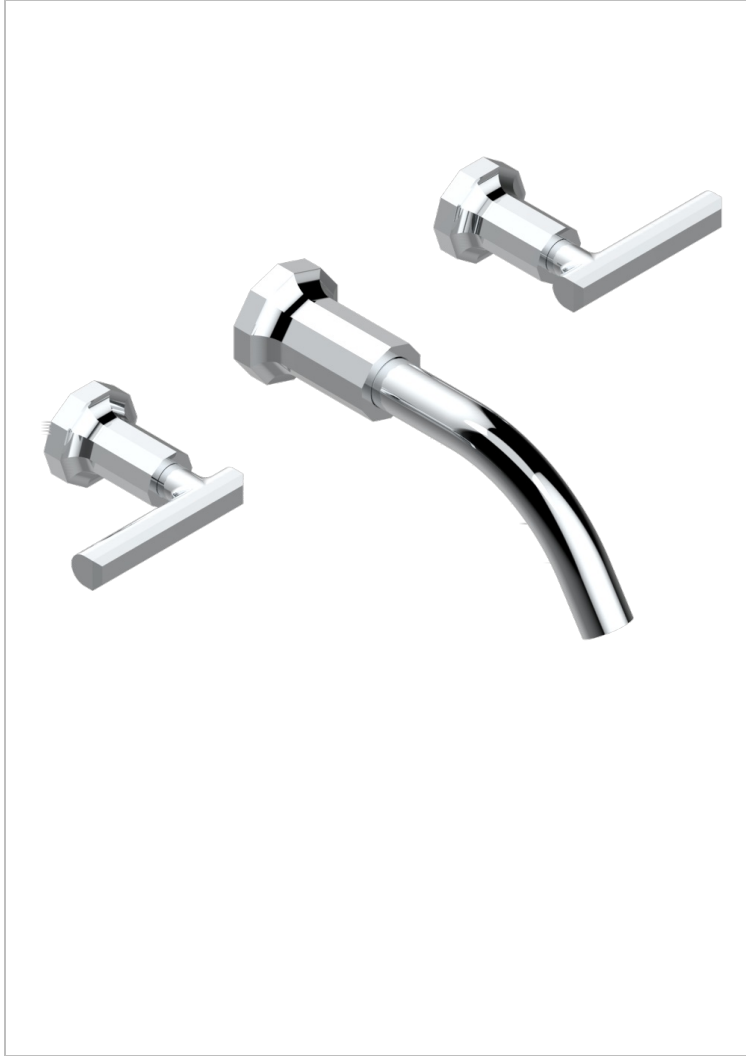

LES ONDES WITH LEVER

G8B-41GB

Trim only for wall mounted 3-hole bath mixer

THG[®]
PARIS

CARACTERÍSTICAS

- Les Ondes with lever
- Trim only for wall mounted 3-hole bath mixer

PRODUCTOS RELACIONADOS

- Ref. G00-40AM/US Partie à encastrier pour mélangeur mural - version manettes- standard américain

ACABADOS DISPONIBLES

Bronce claro - D01
Cerámica negra mate - D30
Cobre viejo mate - H07
Cromo - A02
Cromo / dorado - G02
Cromo mate - C02

Dorado - F01
Dorado mate - F07
Dorado pálido - F30
Dorado pálido mate (sin barniz) - F31
Natural smoked Brass - A13
Níquel - B01

Níquel mate - C01
Níquel viejo - H28
Pvd blush - H62
Pvd blush mate - H60
Pvd color latón - H49
Pvd color latón mate - H50

Pvd color níquel - H55
Pvd color níquel mate - H56
Pvd color oro - H52
Pvd color oro mate - H53
Pvd grafito - H64
Pvd grafito mate - H65