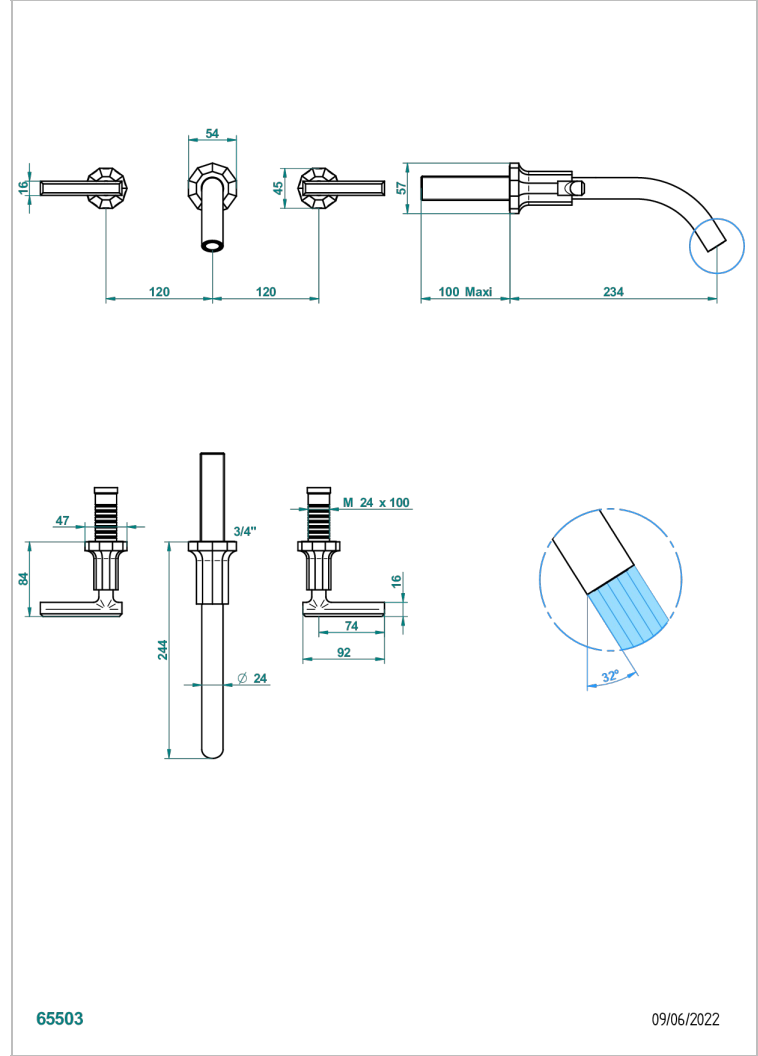

LES ONDES WITH LEVER

G8B-41GB

Trim only for wall mounted 3-hole bath mixer

THG[®]
PARIS

CARACTERÍSTICAS

- Les Ondes with lever
- Trim only for wall mounted 3-hole bath mixer

PRODUCTOS RELACIONADOS

- Ref. G00-40AM/US Partie à encastrier pour mélangeur mural - version manettes- standard américain