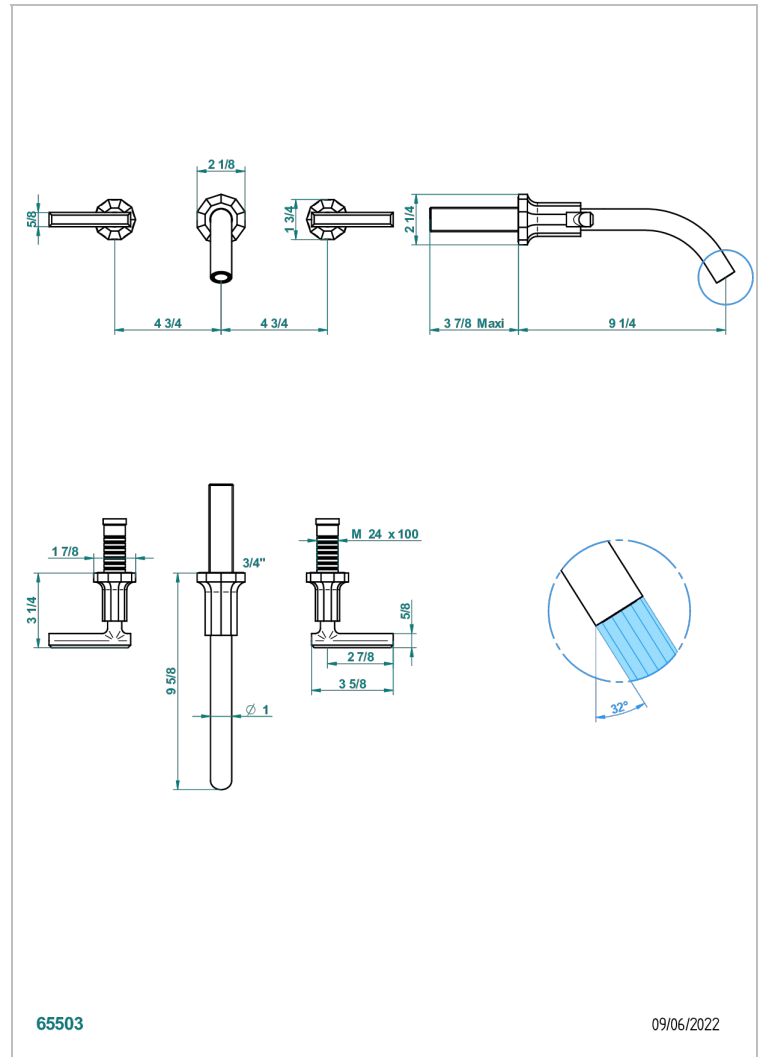

LES ONDES A MANETTES

G8B-41GB

Garniture pour mélangeur de bain mural, bec goliath

THG[®]
PARIS

CARACTÉRISTIQUES

- Les Ondes à manettes
- Garniture pour mélangeur de bain mural, bec goliath

PRODUITS ASSOCIÉS

- Ref. G00-40AM/US Partie à encastrer pour mélangeur mural - version manettes- standard américain

FINITIONS DISPONIBLES

Bronze clair - D01
Chromé - A02
Chromé / doré - G02
Chromé mat - C02
Doré brillant - F01
Doré mat - F07