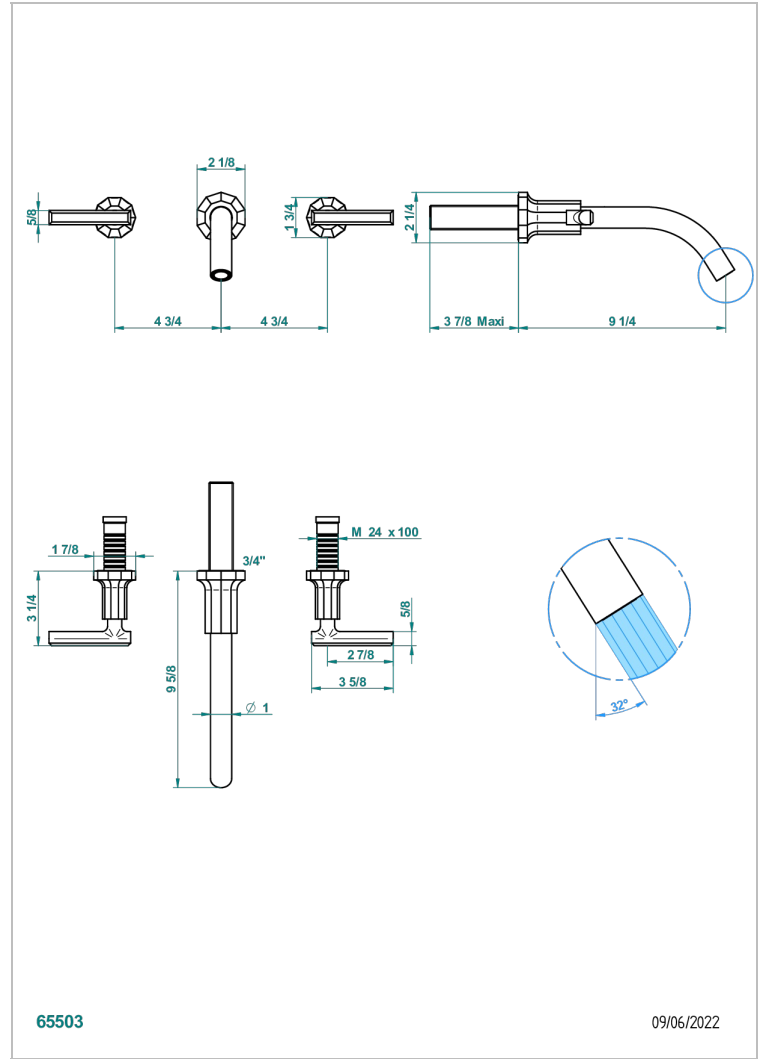

LES ONDES WITH LEVER

G8B-41GB

Trim only for wall mounted 3-hole bath mixer

THG[®]
PARIS

CARACTERÍSTICAS

- Les Ondes with lever
- Trim only for wall mounted 3-hole bath mixer

PRODUCTOS RELACIONADOS

- Ref. G00-40AM/US Partie à encastrier pour mélangeur mural - version manettes- standard américain