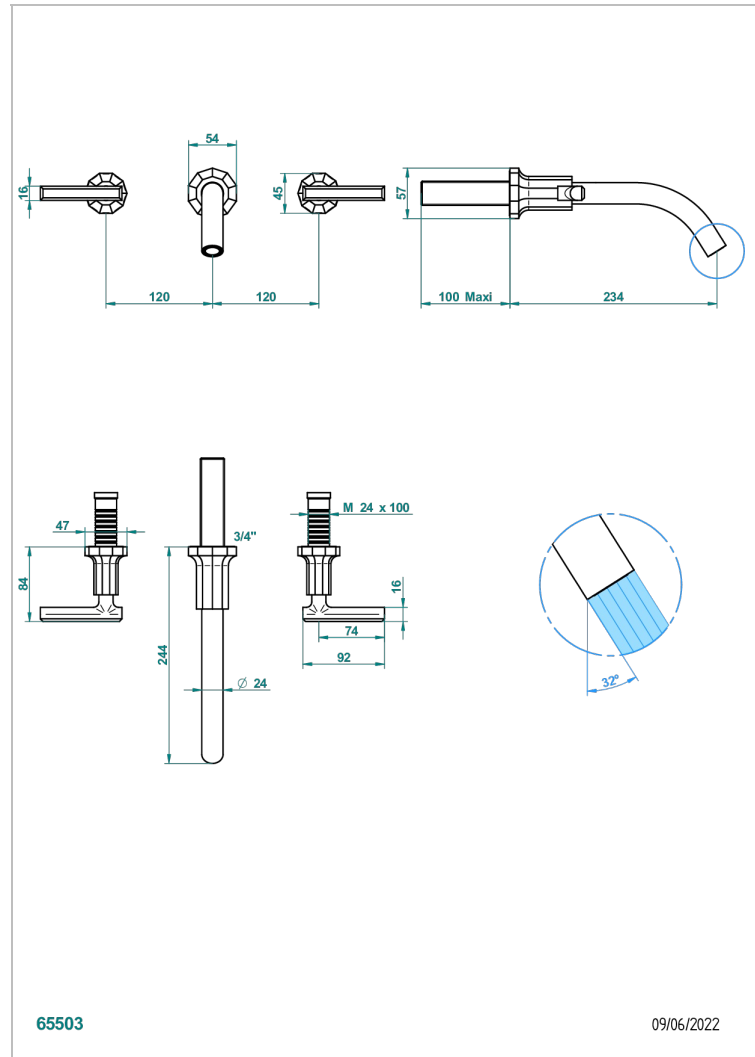

LES ONDES, HEBEL

G8B-41GB

Trim only for wall mounted 3-hole bath mixer

THG[®]
PARIS

EIGENSCHAFTEN

- Les Ondes, Hebel
- Trim only for wall mounted 3-hole bath mixer

ÄHNLICHE PRODUKTE

- Ref. G00-40AC Up-teil für wandarmatur
- Ref. G00-40AM Up-teil für wandarmatur

VERFÜGBARE OBERFLÄCHEN

Altnickel - H28
Blassgold - F30
Blassgold matt unlackiert - F31
Bronze hell - D01
Chrom - A02
Chrom / gold - G02

Chrom matt - C02
Gold - F01
Gold matt - F07
Kupfer altrot matt lackiert - H07
Mattschwarz keramik - D30
Natural smoked Brass - A13

Pvd nickel matt - H56
Pvd umber - H66
Pvd umber matt - H67
Silbernichel - B01