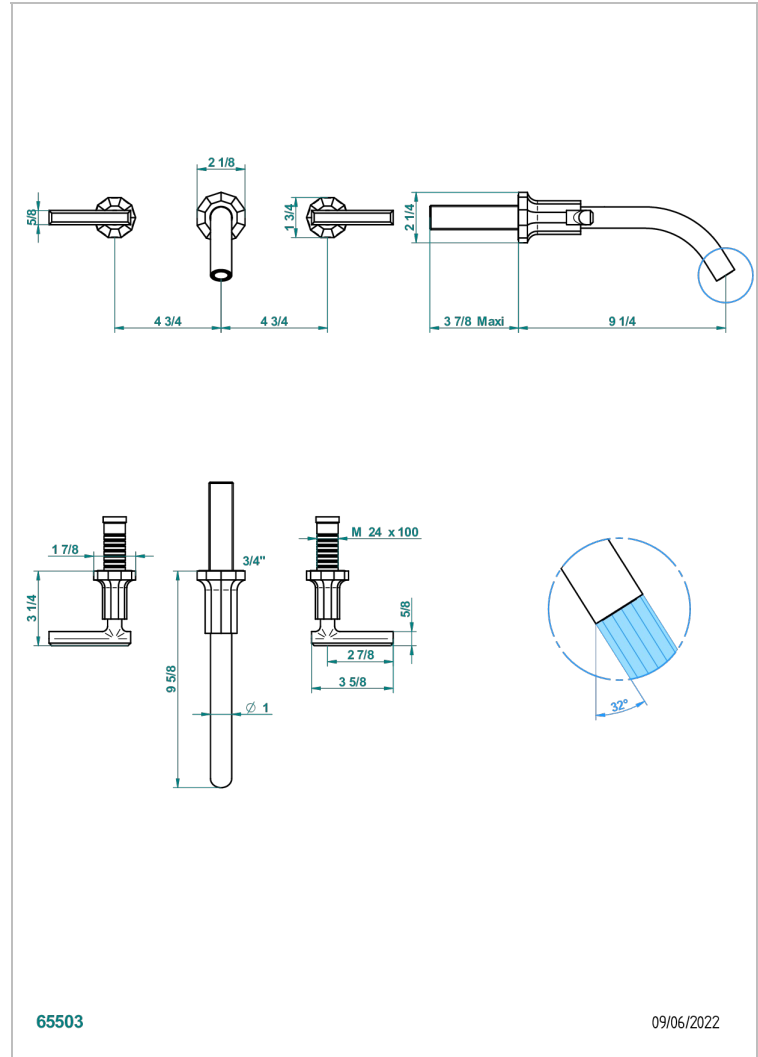

LES ONDES, HEBEL

G8B-41GB

Trim only for wall mounted 3-hole bath mixer

THG[®]
PARIS

EIGENSCHAFTEN

- Les Ondes, Hebel
- Trim only for wall mounted 3-hole bath mixer

ÄHNLICHE PRODUKTE

- Ref. G00-40AC Up-teil für wandarmatur
- Ref. G00-40AM Up-teil für wandarmatur

VERFÜGBARE OBERFLÄCHEN

Altnickel - H28
Blassgold - F30
Blassgold matt unlackiert - F31
Bronze hell - D01
Chrom - A02
Chrom / gold - G02

Chrom matt - C02
Gold - F01
Gold matt - F07
Kupfer altrot matt lackiert - H07
Mattschwarz keramik - D30
Natural smoked Brass - A13

Pvd nickel matt - H56
Pvd umber - H66
Pvd umber matt - H67
Silbernichel - B01