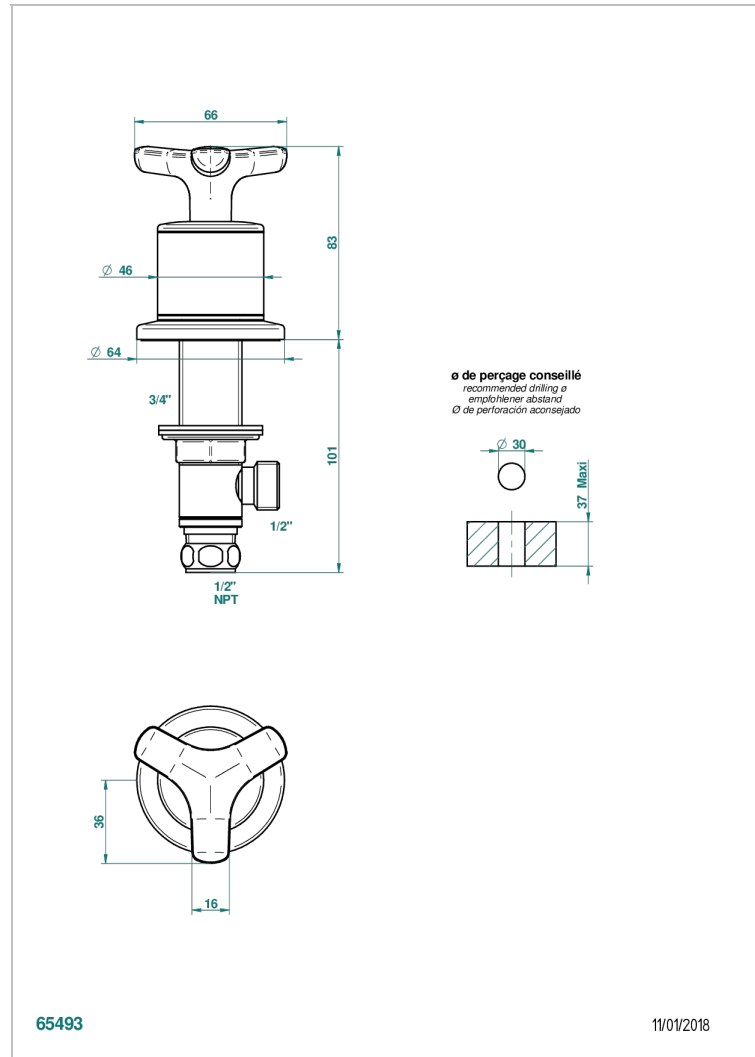

SYSTEM SMOOTH METAL

G9A-35/US

Côté sur gorge 1/2", standard américain

THG[®]
PARIS

CARACTERÍSTICAS

- System Smooth Metal
- Côté sur gorge 1/2", standard américain

ACABADOS DISPONIBLES

Bronce claro - D01
Cerámica negra mate - D30
Cobre viejo mate - H07
Cromo - A02
Cromo mate - C02
Dorado - F01