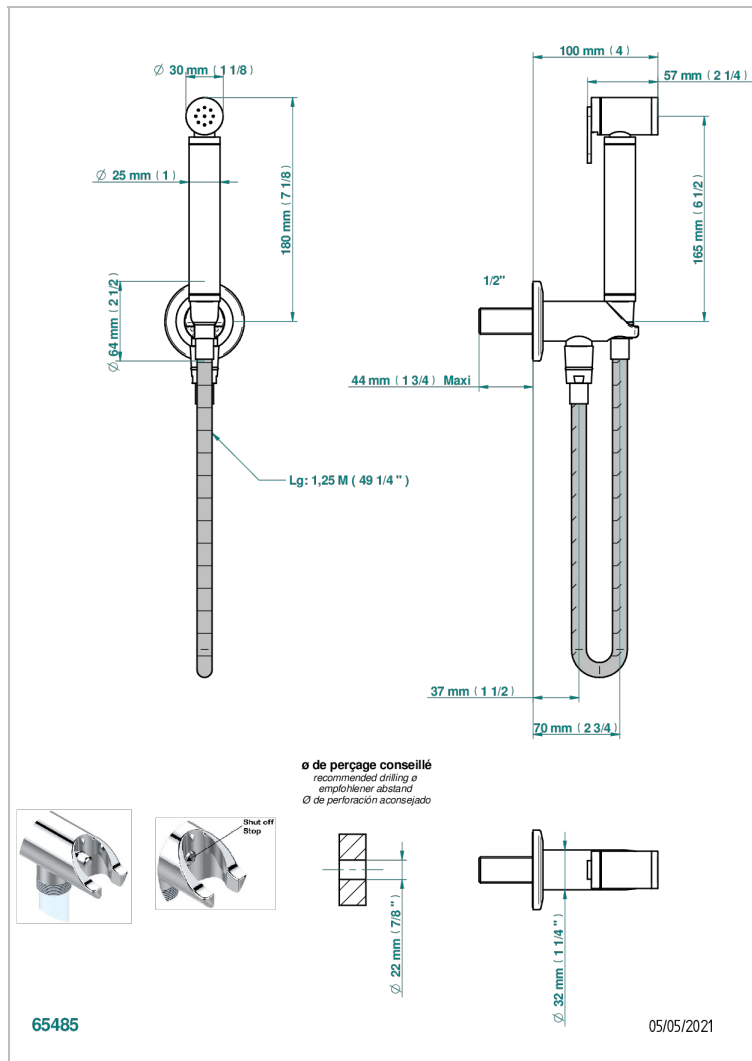

Conjunto higiénico incluyendo teleducha con gatillo, flexo reforzado 1m25 y tope de seguridad integrado en la toma de agua.

CARACTERÍSTICAS

- ACS : 19ACCLY406

ESPECIFICACIONES TÉCNICAS

- Recommandé : 3 bars (max. 5 bars) - Advised : 43,5 psi (max. 72 psi)
- 9,5 l/min à 3 bars (2.5 gpm at 43.5 psi)

ESTÁNDAR

ACABADOS DISPONIBLES

- Bronce claro - D01
- Cerámica negra mate - D30
- Cromo - A02
- Cromo / dorado - G02
- Cromo mate - C02
- Dorado - F01

- Dorado mate - F07
- Dorado pálido - F30
- Dorado pálido mate (sin barniz) - F31
- Natural smoked Brass - A13
- Níquel - B01
- Níquel mate - C01

- Níquel viejo - H28
- Pvd blush - H62
- Pvd blush mate - H60
- Pvd color latón - H49
- Pvd color latón mate - H50
- Pvd color níquel - H55

- Pvd color níquel mate - H56
- Pvd color oro - H52
- Pvd color oro mate - H53
- Pvd grafito - H64
- Pvd grafito mate - H65
- Pvd marrón bronce - F33