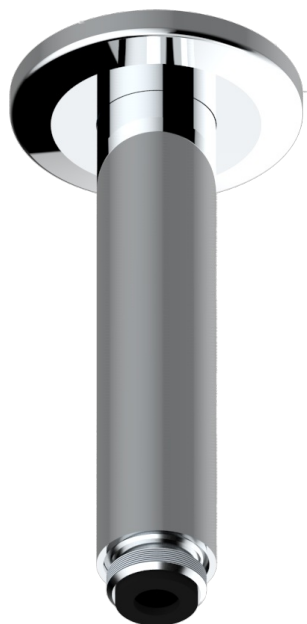

SYSTEM DIAMOND METAL WITH LEVER

G9D-82V/US

Vertical shower arm & flange ceiling mounted 1/2

THG[®]
PARIS

65483

10/01/2018

CARACTERÍSTICAS

- System Diamond Metal with lever
- Vertical shower arm & flange ceiling mounted 1/2

ACABADOS DISPONIBLES

Bronce claro - D01
Cerámica negra mate - D30
Cobre viejo mate - H07
Cromo - A02
Cromo mate - C02
Dorado - F01

Dorado mate - F07
Dorado pálido - F30
Dorado pálido mate (sin barniz) - F31
Níquel - B01
Níquel mate - C01
Níquel viejo - H28

Polished chrome with gold inlay - GA1
Pvd blush - H62
Pvd blush mate - H60
Pvd color latón - H49
Pvd color latón mate - H50
Pvd color níquel - H55

Pvd color níquel mate - H56
Pvd color oro - H52
Pvd color oro mate - H53
Pvd grafito - H64
Pvd grafito mate - H65
Pvd marrón bronce - F33