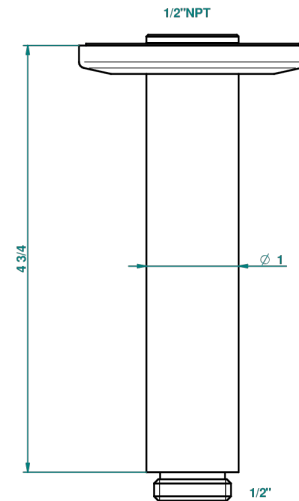

SYSTEM METAL DIAMANT A MANETTES

G9D-82V/US

Bras vertical pour pomme de douche 1/2" standard américain

THG[®]
PARIS

65483

10/01/2018

CARACTÉRISTIQUES

- System Métal Diamant à manettes
- Bras vertical pour pomme de douche 1/2" standard américain