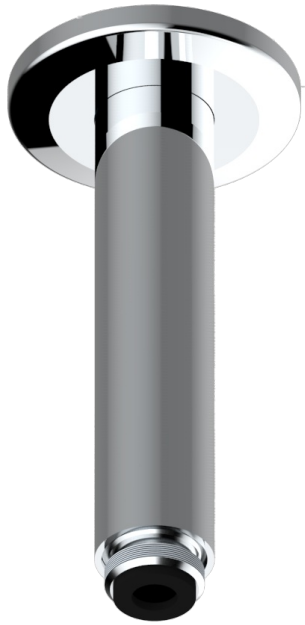

SYSTEM METAL DIAMANT A MANETTES

G9D-82V/US

Bras vertical pour pomme de douche 1/2" standard américain

THG[®]
PARIS

65483

10/01/2018

CARACTÉRISTIQUES

- System Métal Diamant à manettes
- Bras vertical pour pomme de douche 1/2" standard américain

FINITIONS DISPONIBLES

Bronze clair - D01
Chromé - A02
Chromé insert doré - GA1
Chromé mat - C02
Doré brillant - F01
Doré mat - F07

Nickel brillant - B01
Nickel mat - C01
Noir mat céramique - D30
Or pâle - F30
Or pâle mat - F31
Pvd blush - H62