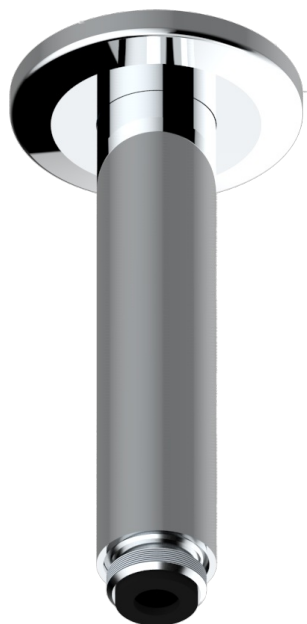

# SYSTEM DIAMOND METAL WITH LEVER

G9D-82V/US

Vertical shower arm & flange ceiling mounted 1/2

THG<sup>®</sup>  
PARIS

65483

10/01/2018

## CARACTERÍSTICAS

- System Diamond Metal with lever
- Vertical shower arm & flange ceiling mounted 1/2

## ACABADOS DISPONIBLES

Bronce claro - D01  
Cerámica negra mate - D30  
Cobre viejo mate - H07  
Cromo - A02  
Cromo mate - C02  
Dorado - F01

Dorado mate - F07  
Dorado pálido - F30  
Dorado pálido mate (sin barniz) - F31  
Níquel - B01  
Níquel mate - C01  
Níquel viejo - H28

Polished chrome with gold inlay - GA1  
Pvd blush - H62  
Pvd blush mate - H60  
Pvd color latón - H49  
Pvd color latón mate - H50  
Pvd color níquel - H55

Pvd color níquel mate - H56  
Pvd color oro - H52  
Pvd color oro mate - H53  
Pvd grafito - H64  
Pvd grafito mate - H65  
Pvd marrón bronce - F33