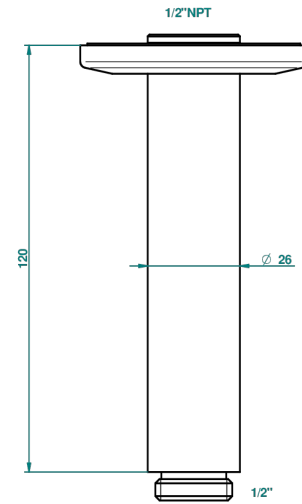

# SYSTEM METAL DIAMANT

G9C-82V/US

Bras vertical pour pomme de douche 1/2" standard américain

THG<sup>®</sup>  
PARIS

65483

10/01/2018

## CARACTÉRISTIQUES

- System Métal Diamant
- Bras vertical pour pomme de douche 1/2" standard américain