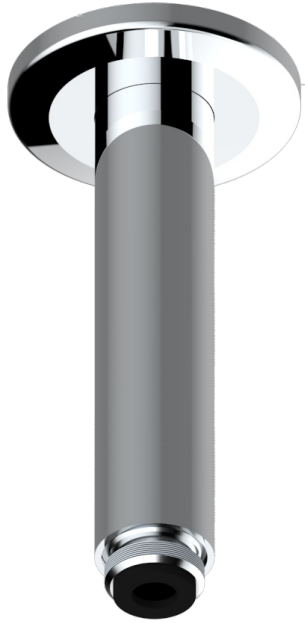

# SYSTEM METAL DIAMANT

G9C-82V/US

Bras vertical pour pomme de douche 1/2" standard américain

THG<sup>®</sup>  
PARIS

65483

10/01/2018

## CARACTÉRISTIQUES

- System Métal Diamant
- Bras vertical pour pomme de douche 1/2" standard américain

## FINITIONS DISPONIBLES

Bronze clair - D01  
Chromé - A02  
Chromé insert doré - GA1  
Chromé mat - C02  
Doré brillant - F01  
Doré mat - F07

Nickel brillant - B01  
Nickel mat - C01  
Noir mat céramique - D30  
Or pâle - F30  
Or pâle mat - F31  
Pvd blush - H62