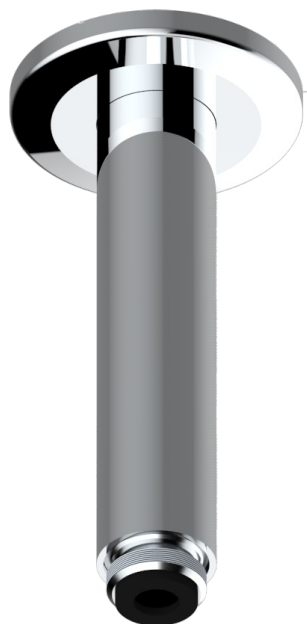

# SYSTEM DIAMOND METAL

G9C-82V/US

Vertical shower arm & flange ceiling mounted 1/2

THG<sup>®</sup>  
PARIS

65483

10/01/2018

## CARACTERÍSTICAS

- System Diamond Metal
- Vertical shower arm & flange ceiling mounted 1/2

## ACABADOS DISPONIBLES

Bronce claro - D01  
Cerámica negra mate - D30  
Cobre viejo mate - H07  
Cromo - A02  
Cromo mate - C02  
Dorado - F01

Dorado mate - F07  
Dorado pálido - F30  
Dorado pálido mate (sin barniz) - F31  
Níquel - B01  
Níquel mate - C01  
Níquel viejo - H28

Polished chrome with gold inlay - GA1  
Pvd blush - H62  
Pvd blush mate - H60  
Pvd color latón - H49  
Pvd color latón mate - H50  
Pvd color níquel - H55

Pvd color níquel mate - H56  
Pvd color oro - H52  
Pvd color oro mate - H53  
Pvd grafito - H64  
Pvd grafito mate - H65  
Pvd marrón bronce - F33