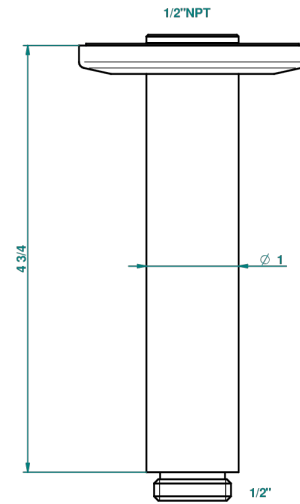

SYSTEM METAL DIAMANT

G9C-82V/US

Bras vertical pour pomme de douche 1/2" standard américain

THG[®]
PARIS

65483

10/01/2018

CARACTÉRISTIQUES

- System Métal Diamant
- Bras vertical pour pomme de douche 1/2" standard américain