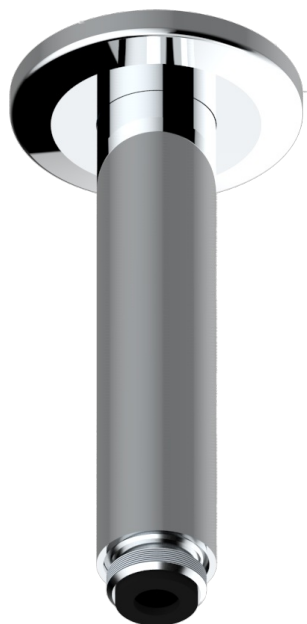

SYSTEM DIAMOND METAL

G9C-82V/US

Vertical shower arm & flange ceiling mounted 1/2

THG[®]
PARIS

65483

10/01/2018

CARACTERÍSTICAS

- System Diamond Metal
- Vertical shower arm & flange ceiling mounted 1/2

ACABADOS DISPONIBLES

Bronce claro - D01
Cerámica negra mate - D30
Cobre viejo mate - H07
Cromo - A02
Cromo mate - C02
Dorado - F01

Dorado mate - F07
Dorado pálido - F30
Dorado pálido mate (sin barniz) - F31
Níquel - B01
Níquel mate - C01
Níquel viejo - H28

Polished chrome with gold inlay - GA1
Pvd blush - H62
Pvd blush mate - H60
Pvd color latón - H49
Pvd color latón mate - H50
Pvd color níquel - H55

Pvd color níquel mate - H56
Pvd color oro - H52
Pvd color oro mate - H53
Pvd grafito - H64
Pvd grafito mate - H65
Pvd marrón bronce - F33