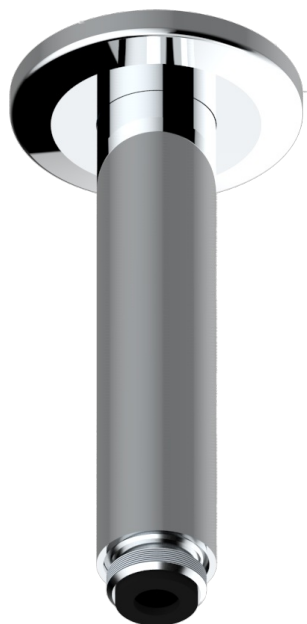

SYSTEM METAL LISSE A MANETTES

G9B-82V/US

Bras vertical pour pomme de douche 1/2" standard américain

THG[®]
PARIS

65483

10/01/2018

CARACTÉRISTIQUES

- System Métal lisse à manettes
- Bras vertical pour pomme de douche 1/2" standard américain

FINITIONS DISPONIBLES

Bronze clair - D01
Chromé - A02
Chromé insert doré - GA1
Chromé mat - C02
Doré brillant - F01
Doré mat - F07

Nickel brillant - B01
Nickel mat - C01
Noir mat céramique - D30
Or pâle - F30
Or pâle mat - F31
Pvd blush - H62