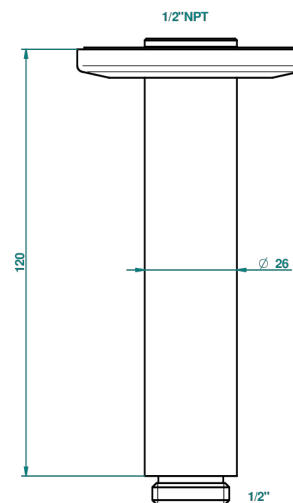

SYSTEM METAL LISSE A MANETTES

G9B-82V/US

Bras vertical pour pomme de douche 1/2" standard américain

THG[®]
PARIS

65483

10/01/2018

CARACTÉRISTIQUES

- System Métal lisse à manettes
- Bras vertical pour pomme de douche 1/2" standard américain