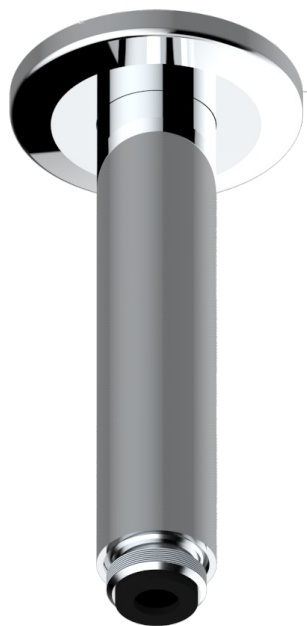

SYSTEM SMOOTH METAL WITH LEVER

G9B-82V/US

Vertical shower arm & flange ceiling mounted 1/2

THG[®]
PARIS

65483

10/01/2018

CARACTERÍSTICAS

- System Smooth Metal with lever
- Vertical shower arm & flange ceiling mounted 1/2

ACABADOS DISPONIBLES

Bronce claro - D01
Cerámica negra mate - D30
Cobre viejo mate - H07
Cromo - A02
Cromo mate - C02
Dorado - F01

Dorado mate - F07
Dorado pálido - F30
Dorado pálido mate (sin barniz) - F31
Níquel - B01
Níquel mate - C01
Níquel viejo - H28

Polished chrome with gold inlay - GA1
Pvd blush - H62
Pvd blush mate - H60
Pvd color latón - H49
Pvd color latón mate - H50
Pvd color níquel - H55

Pvd color níquel mate - H56
Pvd color oro - H52
Pvd color oro mate - H53
Pvd grafito - H64
Pvd grafito mate - H65
Pvd marrón bronce - F33