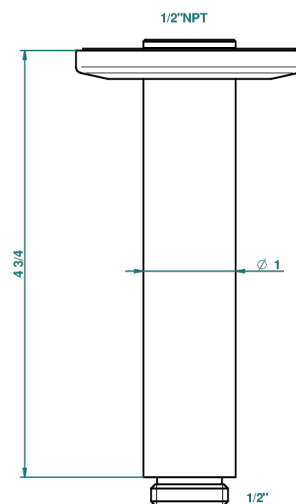

SYSTEM METAL LISSE A MANETTES

G9B-82V/US

THG[®]
PARIS

Bras vertical pour pomme de douche 1/2" standard américain

65483

10/01/2018

CARACTÉRISTIQUES

- System Métal lisse à manettes
- Bras vertical pour pomme de douche 1/2" standard américain