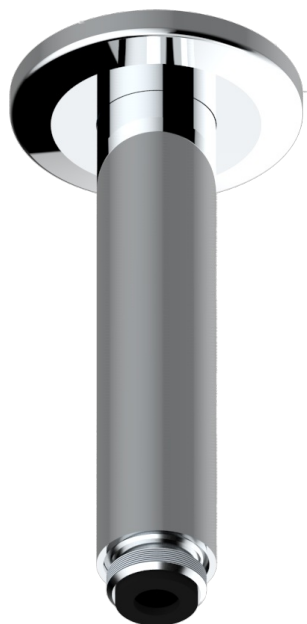

SYSTEM METAL LISSE A MANETTES

G9B-82V/US

THG[®]
PARIS

Bras vertical pour pomme de douche 1/2" standard américain

65483

10/01/2018

CARACTÉRISTIQUES

- System Métal lisse à manettes
- Bras vertical pour pomme de douche 1/2" standard américain

FINITIONS DISPONIBLES

Bronze clair - D01
Chromé - A02
Chromé insert doré - GA1
Chromé mat - C02
Doré brillant - F01
Doré mat - F07

Nickel brillant - B01
Nickel mat - C01
Noir mat céramique - D30
Or pâle - F30
Or pâle mat - F31
Pvd blush - H62