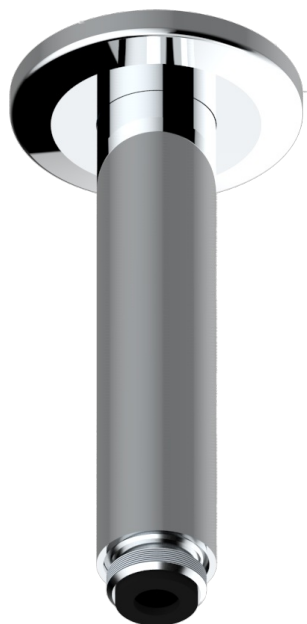

SYSTEM SMOOTH METAL WITH LEVER

G9B-82V/US

Vertical shower arm & flange ceiling mounted 1/2

THG[®]
PARIS

65483

10/01/2018

CARACTERÍSTICAS

- System Smooth Metal with lever
- Vertical shower arm & flange ceiling mounted 1/2

ACABADOS DISPONIBLES

Bronce claro - D01
Cerámica negra mate - D30
Cobre viejo mate - H07
Cromo - A02
Cromo mate - C02
Dorado - F01

Dorado mate - F07
Dorado pálido - F30
Dorado pálido mate (sin barniz) - F31
Níquel - B01
Níquel mate - C01
Níquel viejo - H28

Polished chrome with gold inlay - GA1
Pvd blush - H62
Pvd blush mate - H60
Pvd color latón - H49
Pvd color latón mate - H50
Pvd color níquel - H55

Pvd color níquel mate - H56
Pvd color oro - H52
Pvd color oro mate - H53
Pvd grafito - H64
Pvd grafito mate - H65
Pvd marrón bronce - F33