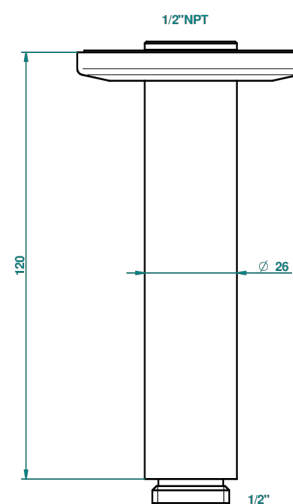

SYSTEM METAL LISSE

G9A-82V/US

Bras vertical pour pomme de douche 1/2" standard américain

THG[®]
PARIS

65483

10/01/2018

CARACTÉRISTIQUES

- System Métal lisse
- Bras vertical pour pomme de douche 1/2" standard américain