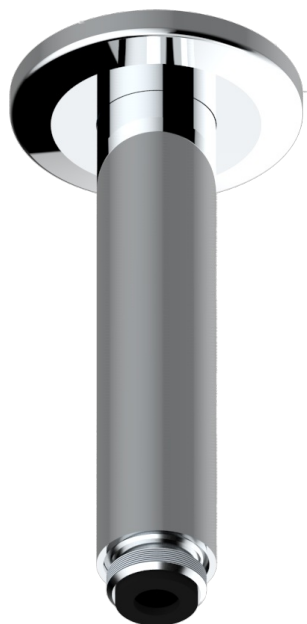

SYSTEM METAL LISSE

G9A-82V/US

Bras vertical pour pomme de douche 1/2" standard américain

THG[®]
PARIS

65483

10/01/2018

CARACTÉRISTIQUES

- System Métal lisse
- Bras vertical pour pomme de douche 1/2" standard américain

FINITIONS DISPONIBLES

Bronze clair - D01
Chromé - A02
Chromé insert doré - GA1
Chromé mat - C02
Doré brillant - F01
Doré mat - F07

Nickel brillant - B01
Nickel mat - C01
Noir mat céramique - D30
Or pâle - F30
Or pâle mat - F31
Pvd blush - H62