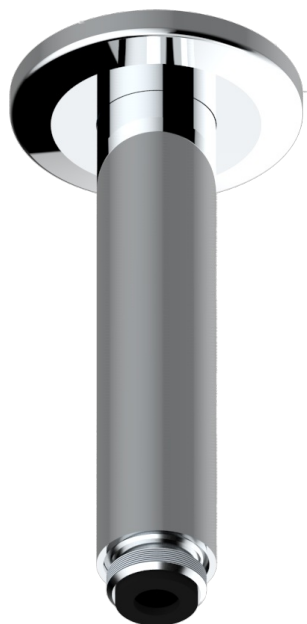

SYSTEM SMOOTH METAL

G9A-82V/US

Vertical shower arm & flange ceiling mounted 1/2

THG[®]
PARIS

65483

10/01/2018

CARACTERÍSTICAS

- System Smooth Metal
- Vertical shower arm & flange ceiling mounted 1/2

ACABADOS DISPONIBLES

Bronce claro - D01
Cerámica negra mate - D30
Cobre viejo mate - H07
Cromo - A02
Cromo mate - C02
Dorado - F01

Dorado mate - F07
Dorado pálido - F30
Dorado pálido mate (sin barniz) - F31
Níquel - B01
Níquel mate - C01
Níquel viejo - H28

Polished chrome with gold inlay - GA1
Pvd blush - H62
Pvd blush mate - H60
Pvd color latón - H49
Pvd color latón mate - H50
Pvd color níquel - H55

Pvd color níquel mate - H56
Pvd color oro - H52
Pvd color oro mate - H53
Pvd grafito - H64
Pvd grafito mate - H65
Pvd marrón bronce - F33