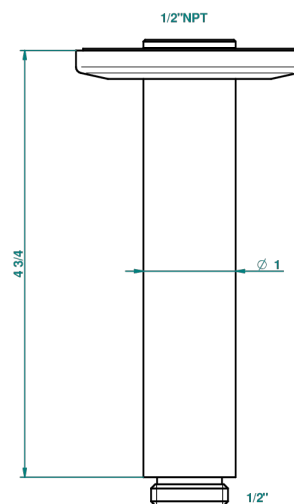

# SYSTEM METAL LISSE

G9A-82V/US

Bras vertical pour pomme de douche 1/2" standard américain

THG<sup>®</sup>  
PARIS

65483

10/01/2018

## CARACTÉRISTIQUES

- System Métal lisse
- Bras vertical pour pomme de douche 1/2" standard américain