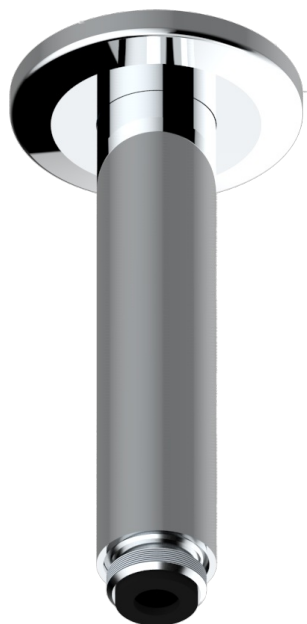

# SYSTEM METAL LISSE

G9A-82V/US

Bras vertical pour pomme de douche 1/2" standard américain

THG<sup>®</sup>  
PARIS

65483

10/01/2018

## CARACTÉRISTIQUES

- System Métal lisse
- Bras vertical pour pomme de douche 1/2" standard américain

## FINITIONS DISPONIBLES

Bronze clair - D01  
Chromé - A02  
Chromé insert doré - GA1  
Chromé mat - C02  
Doré brillant - F01  
Doré mat - F07

Nickel brillant - B01  
Nickel mat - C01  
Noir mat céramique - D30  
Or pâle - F30  
Or pâle mat - F31  
Pvd blush - H62