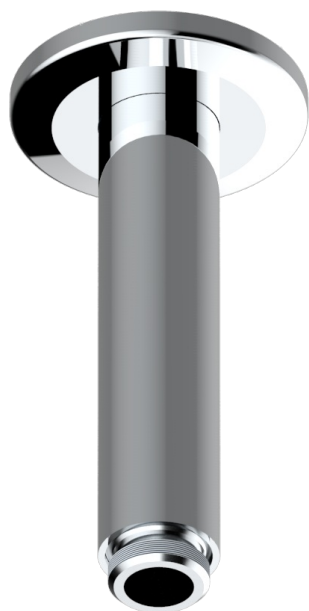

SYSTEM HOWLITE A MANETTES

G9H-82V

Bras vertical pour pomme de douche 1/2"

THG[®]
PARIS

65481

28/06/2021

CARACTÉRISTIQUES

- System Howlite à manettes
- Bras vertical pour pomme de douche 1/2"

FINITIONS DISPONIBLES

Bronze clair - D01
Chromé - A02
Chromé mat - C02
Doré brillant - F01
Doré mat - F07
Nickel brillant - B01

Nickel mat - C01
Noir mat céramique - D30
Or pâle - F30
Or pâle mat - F31
Pvd blush - H62
Pvd blush mat - H60

Vieux cuivre rouge mat - H07
Vieux nickel - H28