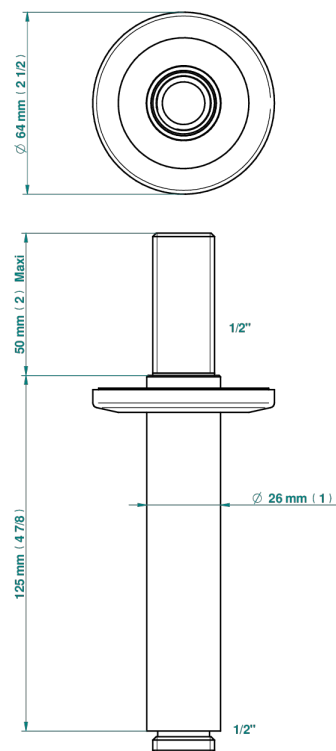

SYSTEM HOWLITE A MANETTES

G9H-82V

Bras vertical pour pomme de douche 1/2"

THG[®]
PARIS

65481

28/06/2021

CARACTÉRISTIQUES

- System Howlite à manettes
- Bras vertical pour pomme de douche 1/2"

FINITIONS DISPONIBLES

Bronze clair - D01
Chromé - A02
Chromé mat - C02
Doré brillant - F01
Doré mat - F07
Nickel brillant - B01

Nickel mat - C01
Noir mat céramique - D30
Or pâle - F30
Or pâle mat - F31
Pvd blush - H62
Pvd blush mat - H60

Vieux cuivre rouge mat - H07
Vieux nickel - H28