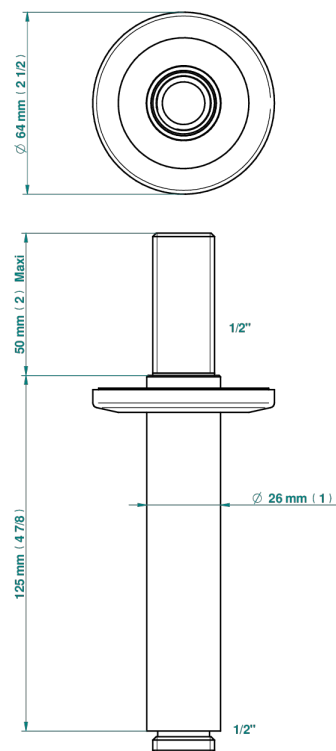

SYSTEM METAL DIAMANT A MANETTES

G9D-82V

Bras vertical pour pomme de douche 1/2"

65481

28/06/2021

CARACTÉRISTIQUES

- System Métal Diamant à manettes
- Bras vertical pour pomme de douche 1/2"

FINITIONS DISPONIBLES

Bronze clair - D01
Chromé - A02
Chromé insert doré - GA1
Chromé mat - C02
Doré brillant - F01
Doré mat - F07

Nickel brillant - B01
Nickel mat - C01
Noir mat céramique - D30
Or pâle - F30
Or pâle mat - F31
Pvd blush - H62