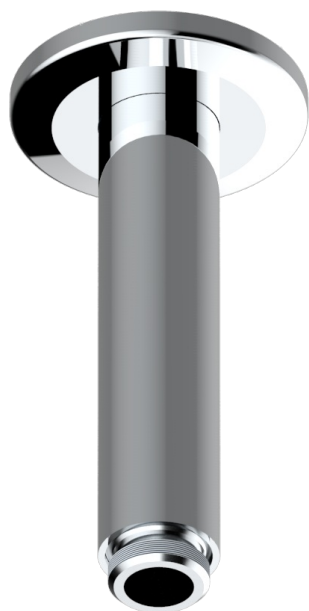

SYSTEM METAL DIAMANT A MANETTES

G9D-82V

Bras vertical pour pomme de douche 1/2"

65481

28/06/2021

CARACTÉRISTIQUES

- System Métal Diamant à manettes
- Bras vertical pour pomme de douche 1/2"

FINITIONS DISPONIBLES

Bronze clair - D01
Chromé - A02
Chromé insert doré - GA1
Chromé mat - C02
Doré brillant - F01
Doré mat - F07

Nickel brillant - B01
Nickel mat - C01
Noir mat céramique - D30
Or pâle - F30
Or pâle mat - F31
Pvd blush - H62