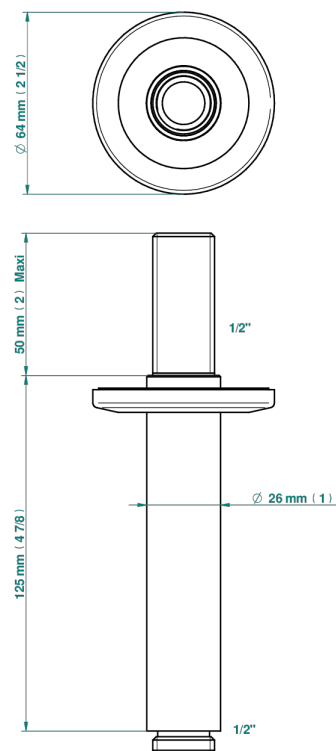

SYSTEM DIAMOND METAL WITH LEVER

G9D-82V

Brazo de ducha vertical 1/2"

65481

28/06/2021

CARACTERÍSTICAS

- System Diamond Metal with lever
- Brazo de ducha vertical 1/2"

ACABADOS DISPONIBLES

Bronce claro - D01
Cerámica negra mate - D30
Cobre viejo mate - H07
Cromo - A02
Cromo mate - C02
Dorado - F01

Dorado mate - F07
Dorado pálido - F30
Dorado pálido mate (sin barniz) - F31
Níquel - B01
Níquel mate - C01
Níquel viejo - H28

Pvd marrón bronce mate - F34
Pvd umber - H66
Pvd umber mate - H67