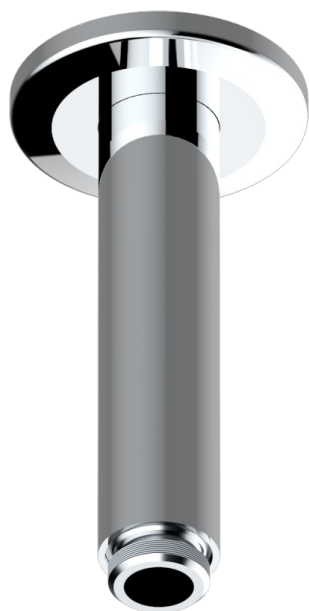

SYSTEM DIAMOND METAL WITH LEVER

G9D-82V

Brazo de ducha vertical 1/2"

65481

28/06/2021

CARACTERÍSTICAS

- System Diamond Metal with lever
- Brazo de ducha vertical 1/2"

ACABADOS DISPONIBLES

Bronce claro - D01
Cerámica negra mate - D30
Cobre viejo mate - H07
Cromo - A02
Cromo mate - C02
Dorado - F01

Dorado mate - F07
Dorado pálido - F30
Dorado pálido mate (sin barniz) - F31
Níquel - B01
Níquel mate - C01
Níquel viejo - H28

Polished chrome with gold inlay - GA1
Pvd blush - H62
Pvd blush mate - H60
Pvd color latón - H49
Pvd color latón mate - H50
Pvd color níquel - H55

Pvd color níquel mate - H56
Pvd color oro - H52
Pvd color oro mate - H53
Pvd grafito - H64
Pvd grafito mate - H65
Pvd marrón bronce - F33