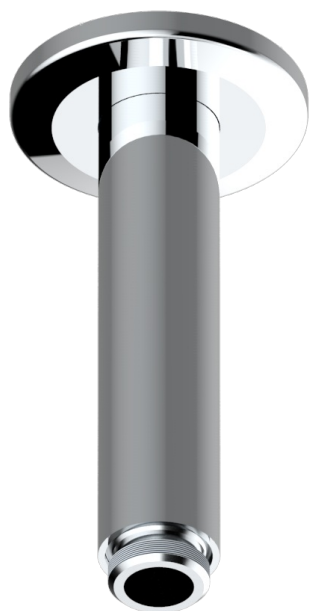

SYSTEM DIAMOND METAL

G9C-82V

Brazo de ducha vertical 1/2"

THG[®]
PARIS

65481

28/06/2021

CARACTERÍSTICAS

- System Diamond Metal
- Brazo de ducha vertical 1/2"

ACABADOS DISPONIBLES

Bronce claro - D01
Cerámica negra mate - D30
Cobre viejo mate - H07
Cromo - A02
Cromo mate - C02
Dorado - F01

Dorado mate - F07
Dorado pálido - F30
Dorado pálido mate (sin barniz) - F31
Níquel - B01
Níquel mate - C01
Níquel viejo - H28

Polished chrome with gold inlay - GA1
Pvd blush - H62
Pvd blush mate - H60
Pvd color latón - H49
Pvd color latón mate - H50
Pvd color níquel - H55

Pvd color níquel mate - H56
Pvd color oro - H52
Pvd color oro mate - H53
Pvd grafito - H64
Pvd grafito mate - H65
Pvd marrón bronce - F33