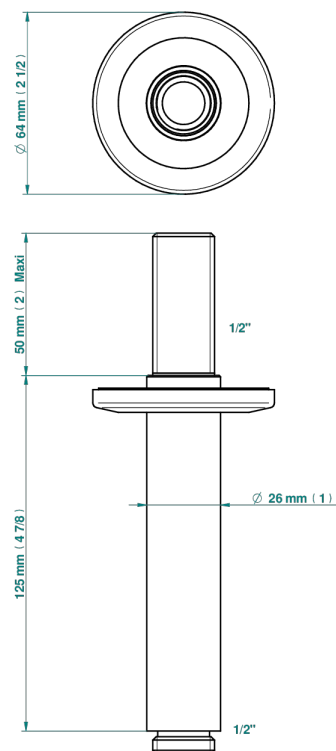

SYSTEM DIAMOND METAL

G9C-82V

Brazo de ducha vertical 1/2"

THG[®]
PARIS

65481

28/06/2021

CARACTERÍSTICAS

- System Diamond Metal
- Brazo de ducha vertical 1/2"

Pvd marrón bronce mate - F34
Pvd umber - H66
Pvd umber mate - H67