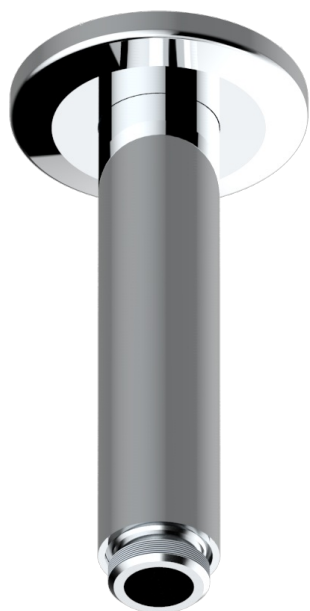

# SYSTEM SMOOTH METAL WITH LEVER

G9B-82V

Brazo de ducha vertical 1/2"

THG<sup>®</sup>  
PARIS

65481

28/06/2021

## CARACTERÍSTICAS

- System Smooth Metal with lever
- Brazo de ducha vertical 1/2"

## ACABADOS DISPONIBLES

Bronce claro - D01  
Cerámica negra mate - D30  
Cobre viejo mate - H07  
Cromo - A02  
Cromo mate - C02  
Dorado - F01

Dorado mate - F07  
Dorado pálido - F30  
Dorado pálido mate (sin barniz) - F31  
Níquel - B01  
Níquel mate - C01  
Níquel viejo - H28

Polished chrome with gold inlay - GA1  
Pvd blush - H62  
Pvd blush mate - H60  
Pvd color latón - H49  
Pvd color latón mate - H50  
Pvd color níquel - H55

Pvd color níquel mate - H56  
Pvd color oro - H52  
Pvd color oro mate - H53  
Pvd grafito - H64  
Pvd grafito mate - H65  
Pvd marrón bronce - F33