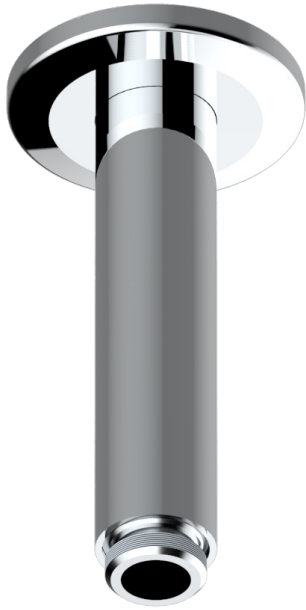

# SYSTEM METAL LISSE

G9A-82V

Bras vertical pour pomme de douche 1/2"

THG<sup>®</sup>  
PARIS

65481

28/06/2021

## CARACTÉRISTIQUES

- System Métal lisse
- Bras vertical pour pomme de douche 1/2"

## FINITIONS DISPONIBLES

Bronze clair - D01  
Chromé - A02  
Chromé insert doré - GA1  
Chromé mat - C02  
Doré brillant - F01  
Doré mat - F07

Nickel brillant - B01  
Nickel mat - C01  
Noir mat céramique - D30  
Or pâle - F30  
Or pâle mat - F31  
Pvd blush - H62