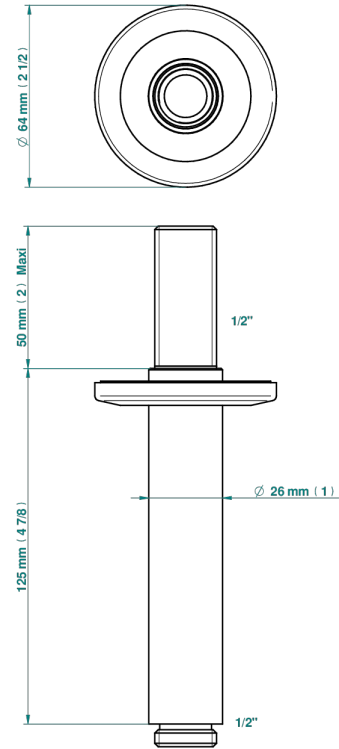

# SYSTEM METAL LISSE

G9A-82V

Bras vertical pour pomme de douche 1/2"

THG<sup>®</sup>  
PARIS

65481

28/06/2021

## CARACTÉRISTIQUES

- System Métal lisse
- Bras vertical pour pomme de douche 1/2"