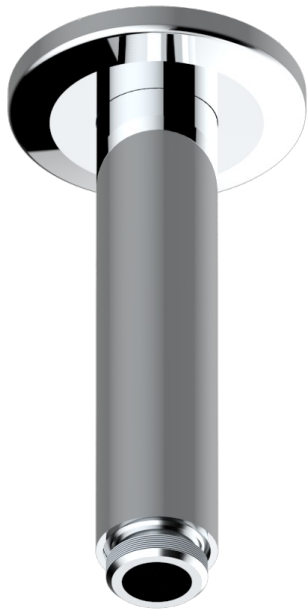

# SYSTEM SMOOTH METAL

G9A-82V

Brazo de ducha vertical 1/2"

THG<sup>®</sup>  
PARIS

65481

28/06/2021

## CARACTERÍSTICAS

- System Smooth Metal
- Brazo de ducha vertical 1/2"

## ACABADOS DISPONIBLES

Bronce claro - D01  
Cerámica negra mate - D30  
Cobre viejo mate - H07  
Cromo - A02  
Cromo mate - C02  
Dorado - F01

Dorado mate - F07  
Dorado pálido - F30  
Dorado pálido mate (sin barniz) - F31  
Níquel - B01  
Níquel mate - C01  
Níquel viejo - H28

Polished chrome with gold inlay - GA1  
Pvd blush - H62  
Pvd blush mate - H60  
Pvd color latón - H49  
Pvd color latón mate - H50  
Pvd color níquel - H55

Pvd color níquel mate - H56  
Pvd color oro - H52  
Pvd color oro mate - H53  
Pvd grafito - H64  
Pvd grafito mate - H65  
Pvd marrón bronce - F33