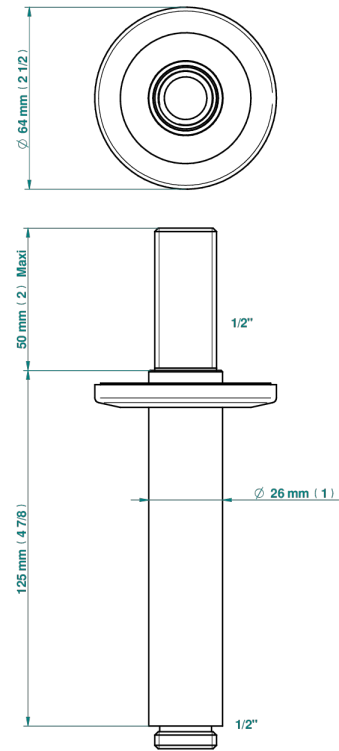

# SYSTEM SMOOTH METAL

G9A-82V

Brazo de ducha vertical 1/2"

THG<sup>®</sup>  
PARIS

65481

28/06/2021

## CARACTERÍSTICAS

- System Smooth Metal
- Brazo de ducha vertical 1/2"