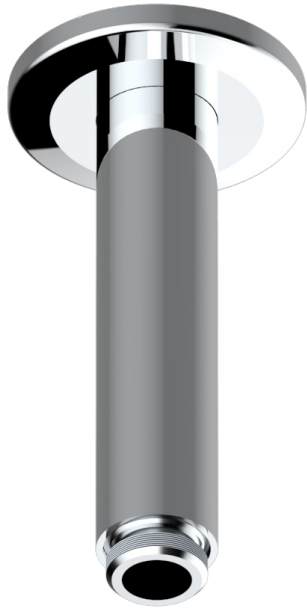

BONDI WITH LEVER

G7G-82V

Brazo de ducha vertical 1/2"

THG[®]
PARIS

65481

28/06/2021

CARACTERÍSTICAS

- Bondi with lever
- Brazo de ducha vertical 1/2"

ACABADOS DISPONIBLES

Bronce claro - D01
Cerámica negra mate - D30
Cromo - A02
Cromo / dorado - G02
Cromo mate - C02
Dorado - F01

Dorado mate - F07
Dorado pálido - F30
Dorado pálido mate (sin barniz) - F31
Natural smoked Brass - A13
Níquel - B01
Níquel mate - C01

Níquel viejo - H28
Pvd blush - H62
Pvd blush mate - H60
Pvd color latón - H49
Pvd color latón mate - H50
Pvd color níquel - H55

Pvd color níquel mate - H56
Pvd color oro - H52
Pvd color oro mate - H53
Pvd grafito - H64
Pvd grafito mate - H65
Pvd marrón bronce - F33