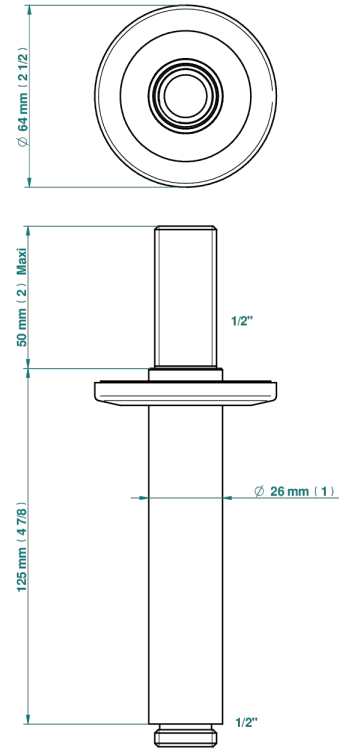

BONDI WITH LEVER

G7G-82V

Brazo de ducha vertical 1/2"

THG[®]
PARIS

65481

28/06/2021

CARACTERÍSTICAS

- Bondi with lever
- Brazo de ducha vertical 1/2"