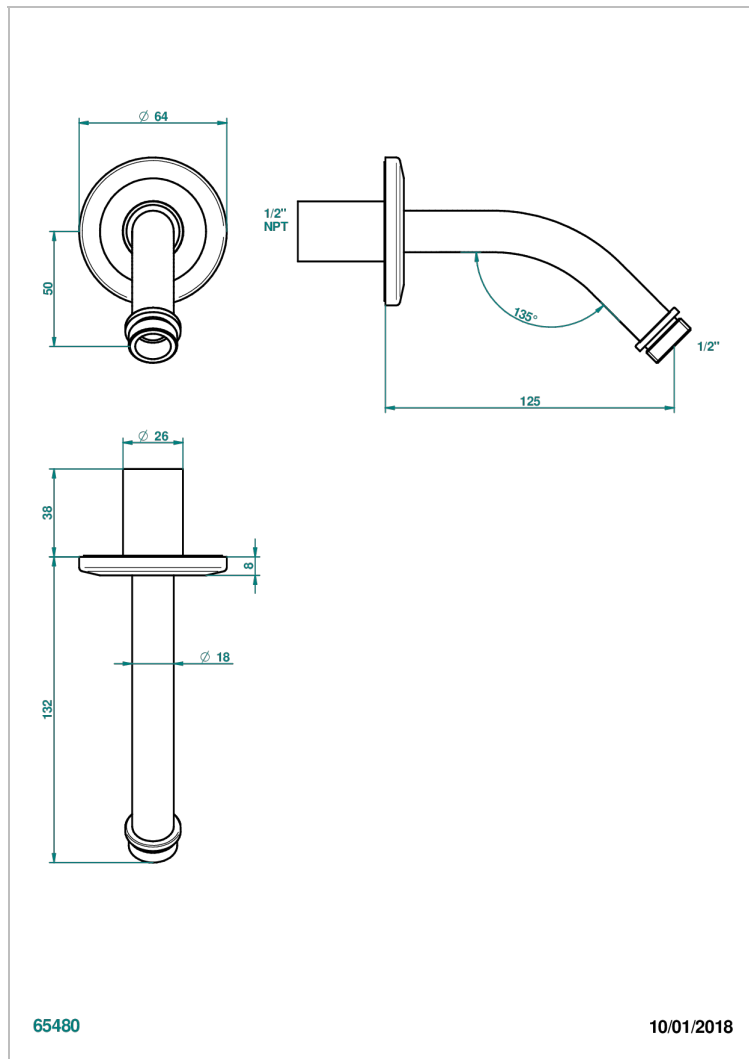

SYSTEM CRISTAL A MANETTES

G9K-82/US

Bras pour pomme de douche lg 120 mm coudé à 45° 1/2" standard américain

THG[®]
PARIS

CARACTÉRISTIQUES

- System Cristal à manettes
- Bras pour pomme de douche lg 120 mm coudé à 45° 1/2" standard américain

Vieux cuivre rouge mat - H07
Vieux nickel - H28