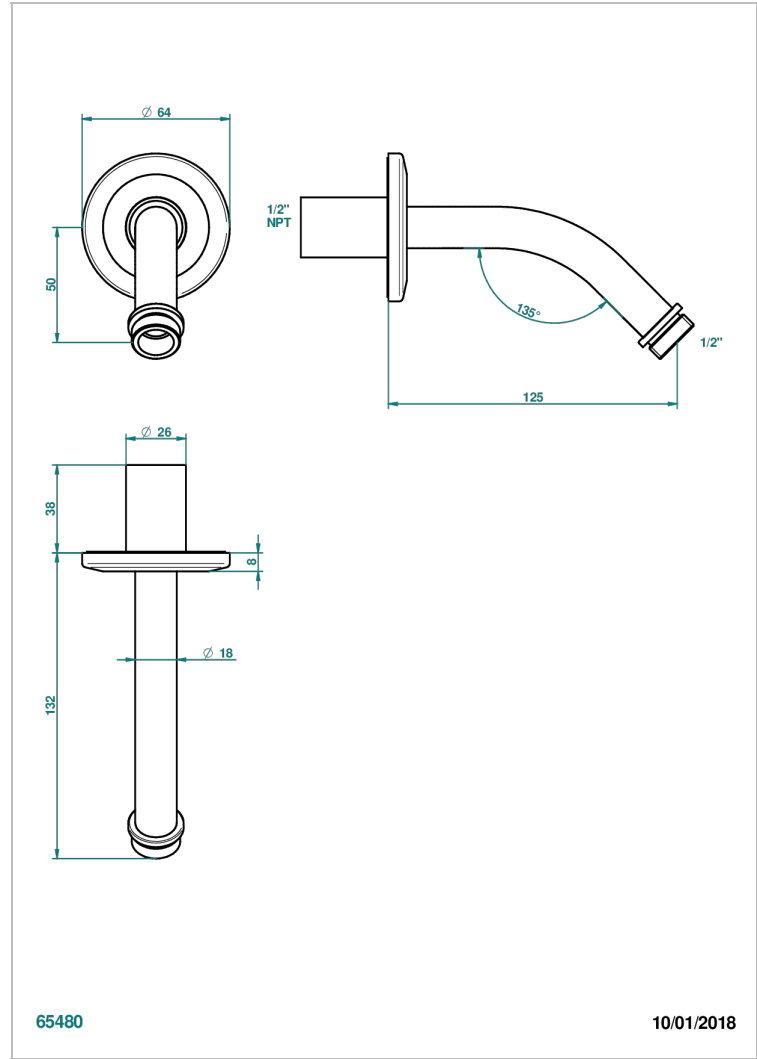

SYSTEM CRYSTAL WITH LEVER

G9K-82/US

Horizontal shower arm, 45° bend, 4 3/4" long

THG[®]
PARIS

CARACTERÍSTICAS

- System Crystal with lever
- Horizontal shower arm, 45° bend, 4 3/4" long

ACABADOS DISPONIBLES

Bronce claro - D01
Cerámica negra mate - D30
Cobre viejo mate - H07
Cromo - A02
Cromo mate - C02
Dorado - F01