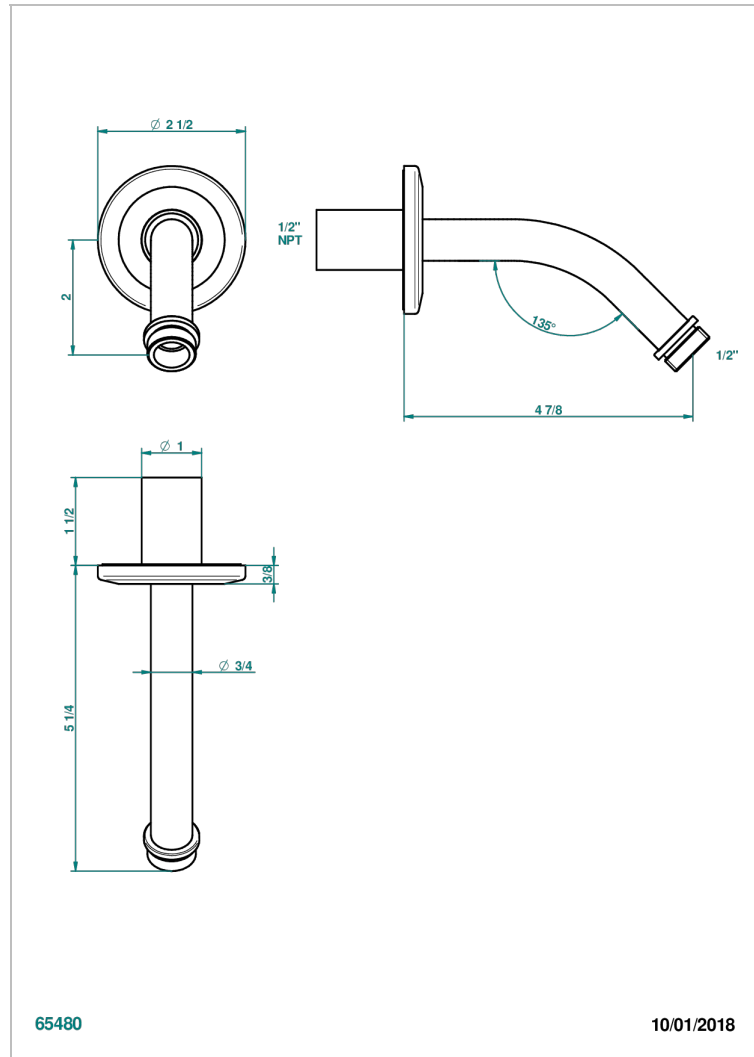

SYSTEM CRISTAL A MANETTES

G9K-82/US

Bras pour pomme de douche lg 120 mm coudé à 45° 1/2" standard américain

THG[®]
PARIS

CARACTÉRISTIQUES

- System Cristal à manettes
- Bras pour pomme de douche lg 120 mm coudé à 45° 1/2" standard américain

Vieux cuivre rouge mat - H07
Vieux nickel - H28