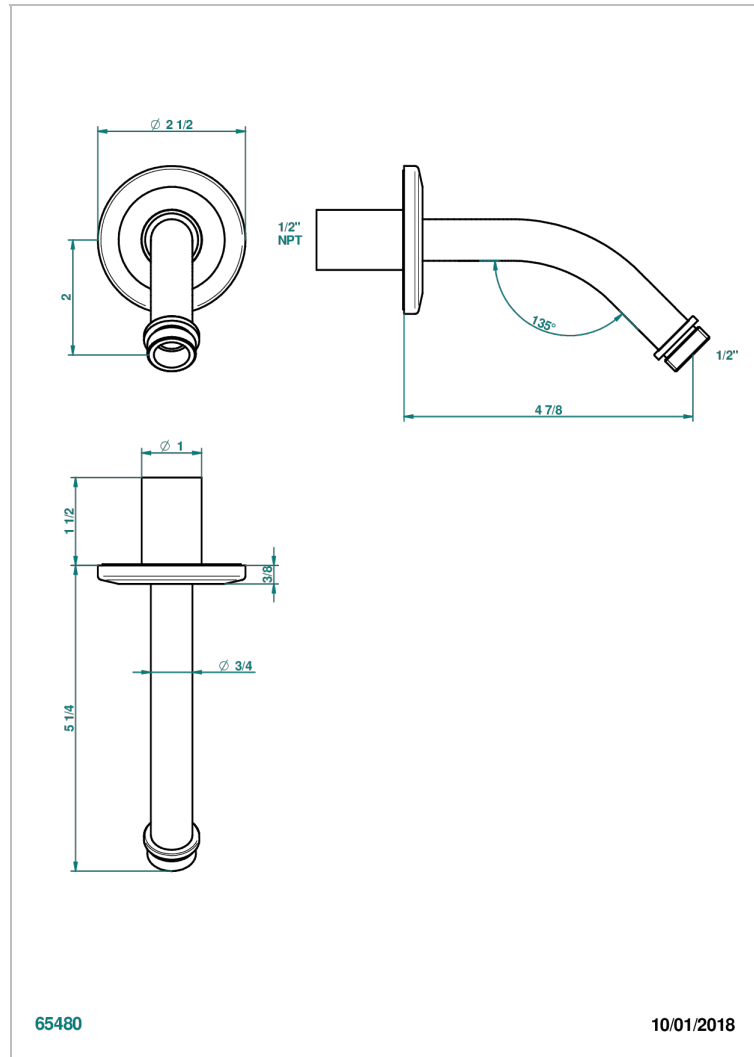

SYSTEM CRYSTAL WITH LEVER

G9K-82/US

Horizontal shower arm, 45° bend, 4 3/4" long

THG[®]
PARIS

CARACTERÍSTICAS

- System Crystal with lever
- Horizontal shower arm, 45° bend, 4 3/4" long

ACABADOS DISPONIBLES

Bronce claro - D01
Cerámica negra mate - D30
Cobre viejo mate - H07
Cromo - A02
Cromo mate - C02
Dorado - F01