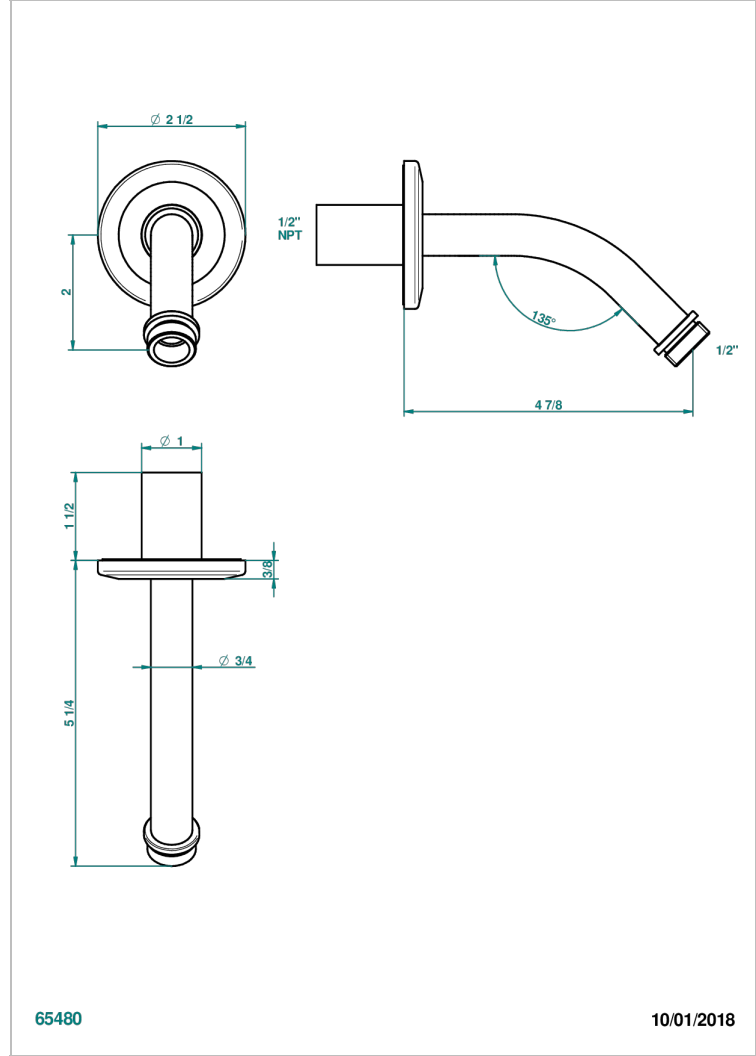

SYSTEM SQUARED METAL

G9E-82/US

Horizontal shower arm, 45° bend, 4 3/4" long

THG[®]
PARIS

65480

10/01/2018

CARACTERÍSTICAS

- System Squared Metal
- Horizontal shower arm, 45° bend, 4 3/4" long

ACABADOS DISPONIBLES

Bronce claro - D01
Cerámica negra mate - D30
Cobre viejo mate - H07
Cromo - A02
Cromo mate - C02
Dorado - F01

Dorado mate - F07
Dorado pálido - F30
Dorado pálido mate (sin barniz) - F31
Níquel - B01
Níquel mate - C01
Níquel viejo - H28