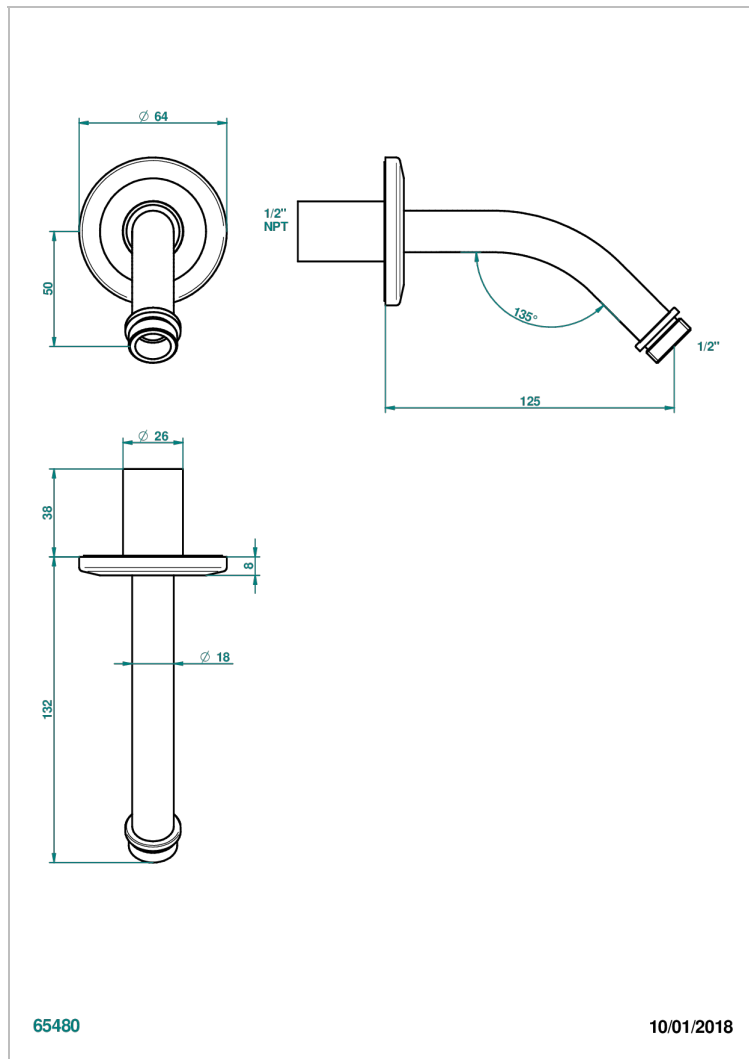

SYSTEM DIAMOND METAL WITH LEVER

G9D-82/US

Horizontal shower arm, 45° bend, 4 3/4" long

THG[®]
PARIS

CARACTERÍSTICAS

- System Diamond Metal with lever
- Horizontal shower arm, 45° bend, 4 3/4" long

ACABADOS DISPONIBLES

Bronce claro - D01
Cerámica negra mate - D30
Cobre viejo mate - H07
Cromo - A02
Cromo mate - C02
Dorado - F01

Dorado mate - F07
Dorado pálido - F30
Dorado pálido mate (sin barniz) - F31
Níquel - B01
Níquel mate - C01
Níquel viejo - H28